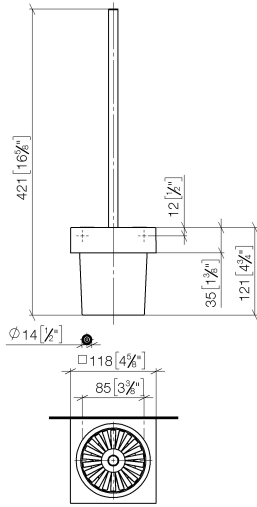

Juego de cepillo para WC versión mural - Platino cepillado

MEM

83 900 780

- Vaso de cristal, mate
- Cabezal de escobilla de color negro mate
- Ancho 118mm
- Altura 415 mm
- Saliente 118 mm

Encaja con: MEM, CL.1, CYO

	Platino cepillado	83 900 780-06
	Cromo	83 900 780-00
	Platino	83 900 780-08
	Dark Chrome	83 900 780-19
	Latón cepillado (Oro 23k)	83 900 780-28
	Champagne cepillado (Oro 22k)	83 900 780-46
	Champagne (Oro 22k)	83 900 780-47
	Dark Platinum cepillado	83 900 780-99

83 900 780

83 900 780

Piezas para otros
acabados pueden
encontrarse aquí:
Cromo

Juego de cepillo para WC versión mural - Platino cepillado

MEM

83 900 780

Lista de piezas de recambios

N°	Número de artículo	Denominación	Cantidad de montaje	Plazo de entrega
	90 20 97 507 00-06	manilla	9	10