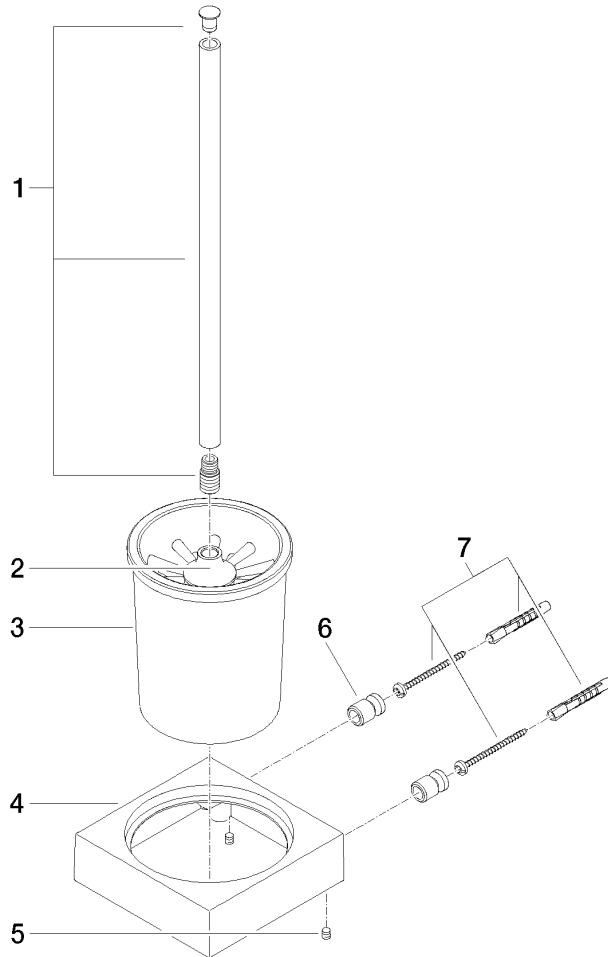

Juego de cepillo para WC versión mural - Platino cepillado

MEM

83 900 780

- Vaso de cristal, mate
- Cabezal de escobilla de color negro mate
- Ancho 118mm
- Altura 415 mm
- Saliente 118 mm

Encaja con: MEM, CL.1, CYO

	Platino cepillado	83 900 780-06
	Cromo	83 900 780-00
	Platino	83 900 780-08
	Dark Chrome	83 900 780-19
	Latón cepillado (Oro 23k)	83 900 780-28
	Champagne cepillado (Oro 22k)	83 900 780-46
	Champagne (Oro 22k)	83 900 780-47
	Dark Platinum cepillado	83 900 780-99

83 900 780

83 900 780

Piezas para otros
acabados pueden
encontrarse aquí:
Cromo

Juego de cepillo para WC versión mural - Platino cepillado

MEM

83 900 780

Lista de piezas de recambios

N°	Número de artículo	Denominación	Cantidad de montaje	Plazo de entrega
	90 20 97 507 00-06	manilla	9	10