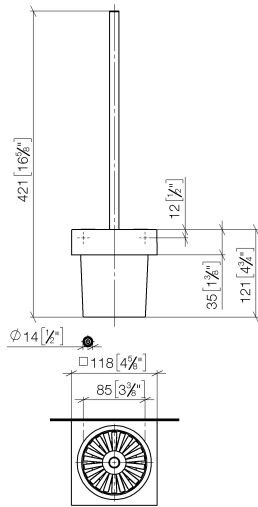

Juego de cepillo para WC versión mural - Platino

MEM

83 900 780

- Vaso de cristal, mate
- Cabezal de escobilla de color negro mate
- Ancho 118mm
- Altura 415 mm
- Saliente 118 mm

Encaja con: MEM, CL.1, CYO

	Platino	83 900 780-08
	Cromo	83 900 780-00
	Platino cepillado	83 900 780-06
	Dark Chrome	83 900 780-19
	Latón cepillado (Oro 23k)	83 900 780-28
	Champagne cepillado (Oro 22k)	83 900 780-46
	Champagne (Oro 22k)	83 900 780-47
	Dark Platinum cepillado	83 900 780-99

83 900 780

83 900 780

Piezas para otros
acabados pueden
encontrarse aquí:
Cromo

Juego de cepillo para WC versión mural - Platino

MEM

83 900 780

Lista de piezas de recambios

N°	Número de artículo	Denominación	Cantidad de montaje	Plazo de entrega
	90 20 97 507 00-08	manilla	9	40