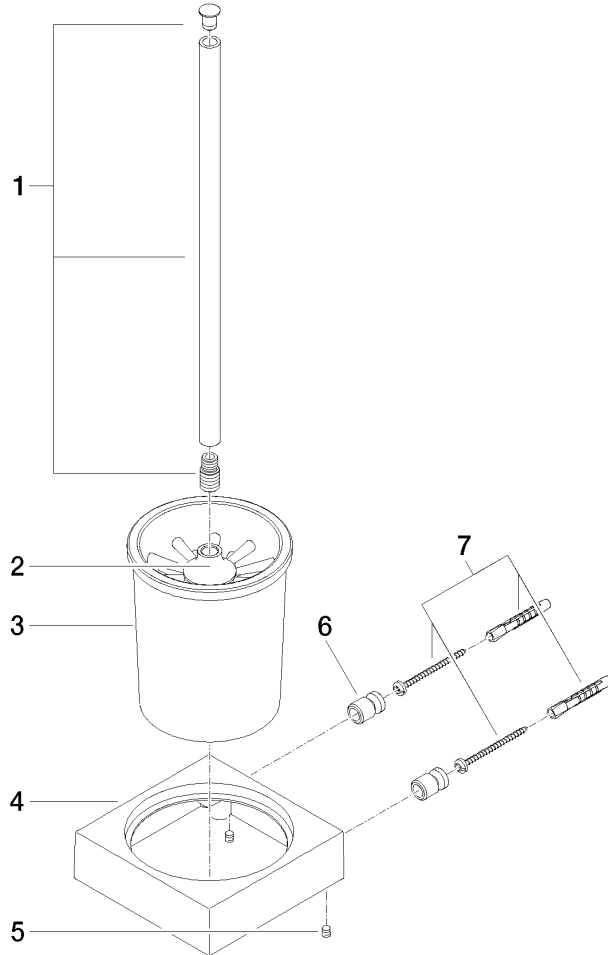

Juego de cepillo para WC versión mural - Platino

MEM

83 900 780

- Vaso de cristal, mate
- Cabezal de escobilla de color negro mate
- Ancho 118mm
- Altura 415 mm
- Saliente 118 mm

Encaja con: MEM, CL.1, CYO

	Platino	83 900 780-08
	Cromo	83 900 780-00
	Platino cepillado	83 900 780-06
	Dark Chrome	83 900 780-19
	Latón cepillado (Oro 23k)	83 900 780-28
	Champagne cepillado (Oro 22k)	83 900 780-46
	Champagne (Oro 22k)	83 900 780-47
	Dark Platinum cepillado	83 900 780-99

83 900 780

83 900 780

Piezas para otros
acabados pueden
encontrarse aquí:
Cromo

Juego de cepillo para WC versión mural - Platino

MEM

83 900 780

Lista de piezas de recambios

N°	Número de artículo	Denominación	Cantidad de montaje	Plazo de entrega
	90 20 97 507 00-08	manilla	9	40