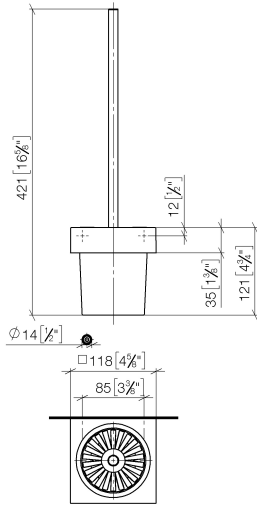

Juego de cepillo para WC versión mural - Dark Chrome

MEM

83 900 780

- Vaso de cristal, mate
- Cabezal de escobilla de color negro mate
- Ancho 118mm
- Altura 415 mm
- Saliente 118 mm

Encaja con: MEM, CL.1, CYO

83 900 780

83 900 780

Piezas para otros
acabados pueden
encontrarse aquí:
Cromo

83 900 780

Lista de piezas de recambios