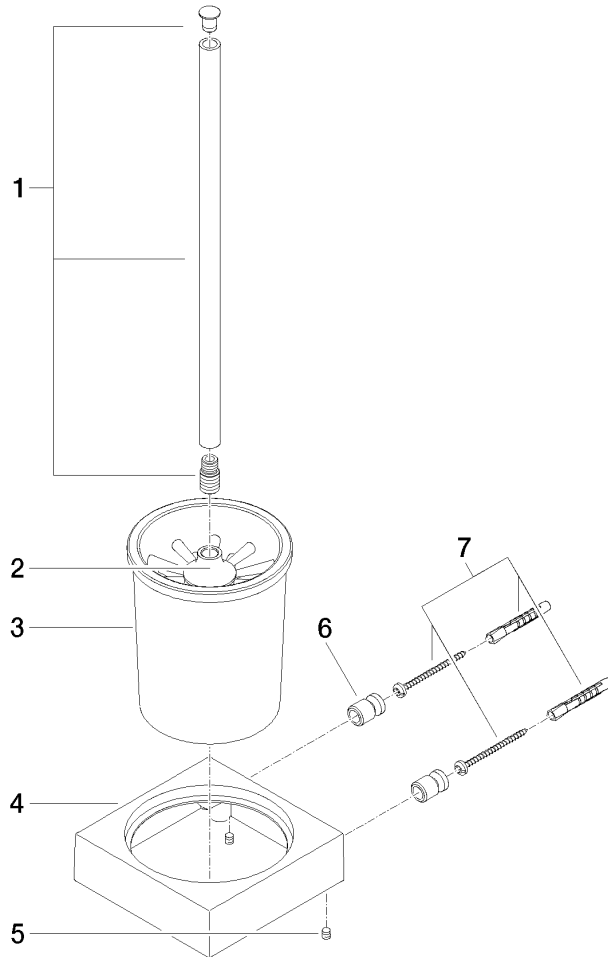

Juego de cepillo para WC versión mural - Dark Chrome

MEM

83 900 780

- Vaso de cristal, mate
- Cabezal de escobilla de color negro mate
- Ancho 118mm
- Altura 415 mm
- Saliente 118 mm

Encaja con: MEM, CL.1, CYO

	Dark Chrome	83 900 780-19
	Cromo	83 900 780-00
	Platino cepillado	83 900 780-06
	Platino	83 900 780-08
	Latón cepillado (Oro 23k)	83 900 780-28
	Champagne cepillado (Oro 22k)	83 900 780-46
	Champagne (Oro 22k)	83 900 780-47
	Dark Platinum cepillado	83 900 780-99

83 900 780

83 900 780

Piezas para otros
acabados pueden
encontrarse aquí:
Cromo

83 900 780

Lista de piezas de recambios