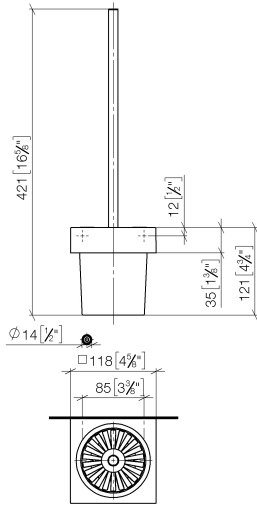

Juego de cepillo para WC versión mural - Latón cepillado (Oro 23k)

MEM

83 900 780

- Vaso de cristal, mate
- Cabezal de escobilla de color negro mate
- Ancho 118mm
- Altura 415 mm
- Saliente 118 mm

Encaja con: MEM, CL.1, CYO

	Latón cepillado (Oro 23k)	83 900 780-28
	Cromo	83 900 780-00
	Platino cepillado	83 900 780-06
	Platino	83 900 780-08
	Dark Chrome	83 900 780-19
	Champagne cepillado (Oro 22k)	83 900 780-46
	Champagne (Oro 22k)	83 900 780-47
	Dark Platinum cepillado	83 900 780-99

83 900 780

83 900 780

Piezas para otros acabados pueden encontrarse aquí: Cromo

Juego de cepillo para WC versión mural - Latón cepillado (Oro 23k)

MEM

83 900 780

Lista de piezas de recambios

N°	Número de artículo	Denominación	Cantidad de montaje	Plazo de entrega
	90 20 97 507 00-28	manilla	9	20