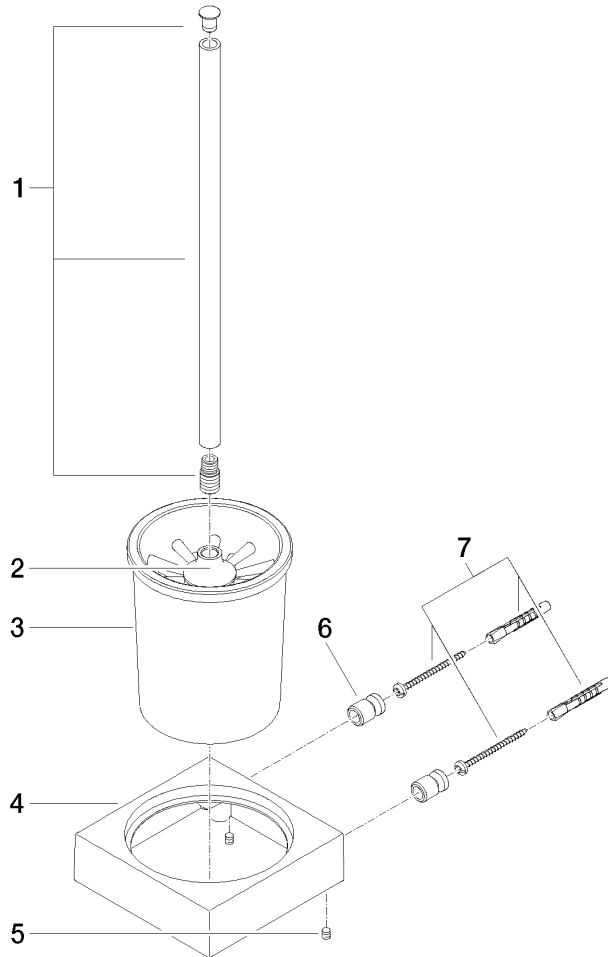

Juego de cepillo para WC versión mural - Latón cepillado (Oro 23k)

MEM

83 900 780

- Vaso de cristal, mate
- Cabezal de escobilla de color negro mate
- Ancho 118mm
- Altura 415 mm
- Saliente 118 mm

Encaja con: MEM, CL.1, CYO

	Latón cepillado (Oro 23k)	83 900 780-28
	Cromo	83 900 780-00
	Platino cepillado	83 900 780-06
	Platino	83 900 780-08
	Dark Chrome	83 900 780-19
	Champagne cepillado (Oro 22k)	83 900 780-46
	Champagne (Oro 22k)	83 900 780-47
	Dark Platinum cepillado	83 900 780-99

83 900 780

83 900 780

Piezas para otros acabados pueden encontrarse aquí: Cromo

Juego de cepillo para WC versión mural - Latón cepillado (Oro 23k)

MEM

83 900 780

Lista de piezas de recambios

N°	Número de artículo	Denominación	Cantidad de montaje	Plazo de entrega
	90 20 97 507 00-28	manilla	9	20