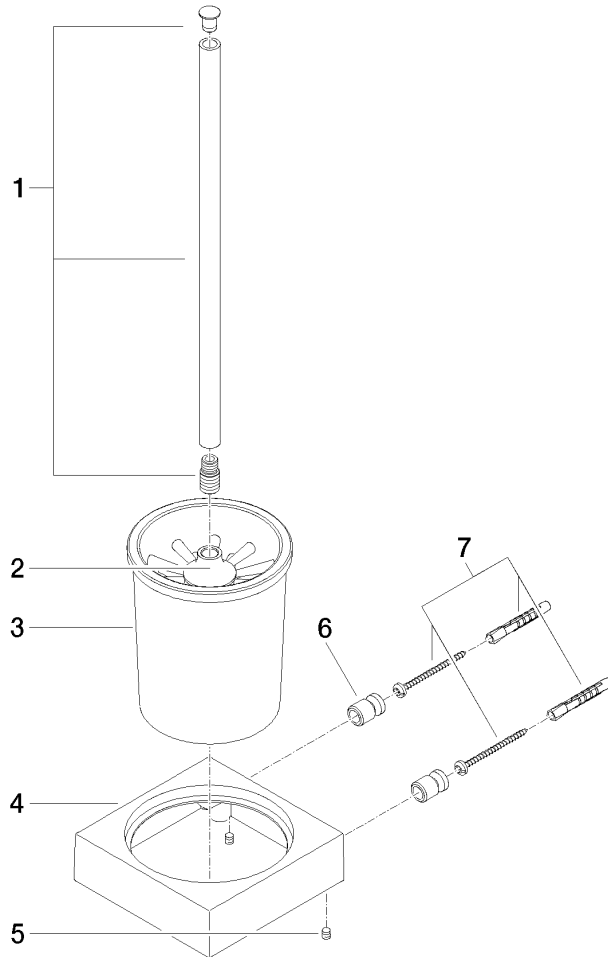

83 900 780

Piezas para otros acabados pueden encontrarse aquí: Cromo