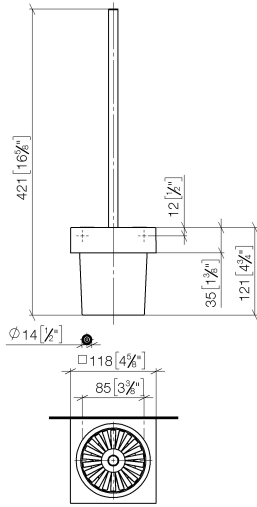

Juego de cepillo para WC versión mural - Dark Platinum cepillado

MEM

83 900 780

- Vaso de cristal, mate
- Cabezal de escobilla de color negro mate
- Ancho 118mm
- Altura 415 mm
- Saliente 118 mm

Encaja con: MEM, CL.1, CYO

83 900 780

83 900 780

Piezas para otros acabados pueden encontrarse aquí: Cromo

Juego de cepillo para WC versión mural - Dark Platinum cepillado

MEM

83 900 780

Lista de piezas de recambios

N°	Número de artículo	Denominación	Cantidad de montaje	Plazo de entrega
	90 20 97 507 00-99	manilla	9	30