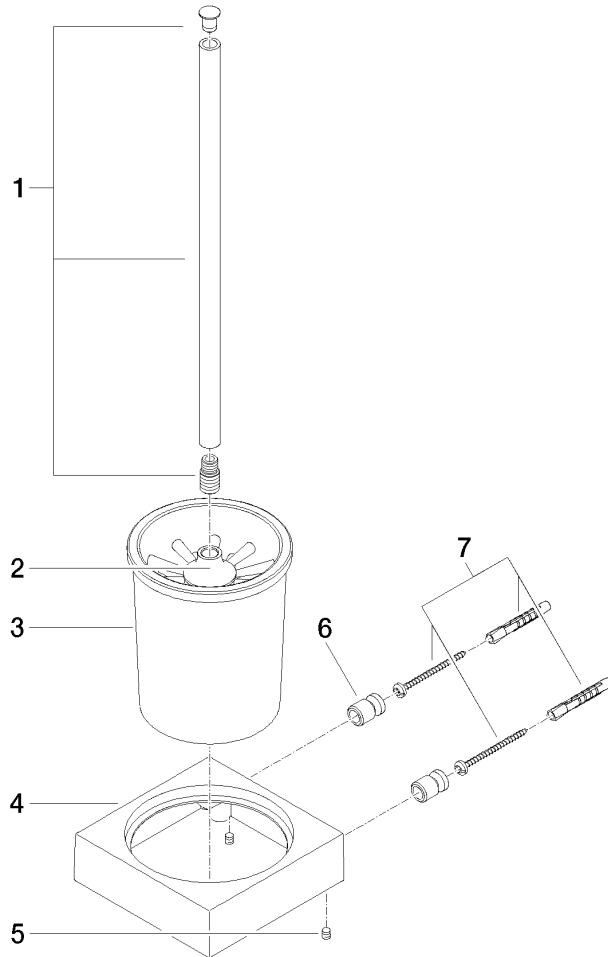

Juego de cepillo para WC versión mural - Dark Platinum cepillado

MEM

83 900 780

- Vaso de cristal, mate
- Cabezal de escobilla de color negro mate
- Ancho 118mm
- Altura 415 mm
- Saliente 118 mm

Encaja con: MEM, CL.1, CYO

	Dark Platinum cepillado	83 900 780-99
	Cromo	83 900 780-00
	Platino cepillado	83 900 780-06
	Platino	83 900 780-08
	Dark Chrome	83 900 780-19
	Latón cepillado (Oro 23k)	83 900 780-28
	Champagne cepillado (Oro 22k)	83 900 780-46
	Champagne (Oro 22k)	83 900 780-47

83 900 780

83 900 780

Piezas para otros acabados pueden encontrarse aquí: Cromo

Juego de cepillo para WC versión mural - Dark Platinum cepillado

MEM

83 900 780

Lista de piezas de recambios

N°	Número de artículo	Denominación	Cantidad de montaje	Plazo de entrega
	90 20 97 507 00-99	manilla	9	30