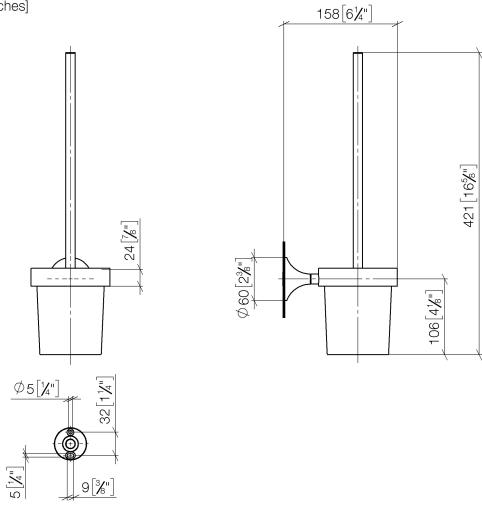

83 900 809

- Vaso de cristal, mate
- Cabezal de escobilla de color negro mate
- Ancho 110mm
- Altura 421 mm
- Saliente 158 mm

	Cromo	83 900 809-00
	Platino cepillado	83 900 809-06
	Platino	83 900 809-08
	Dark Chrome	83 900 809-19
	Latón cepillado (Oro 23k)	83 900 809-28
	Bronce cepillado	83 900 809-42
	Champagne cepillado (Oro 22k)	83 900 809-46
	Champagne (Oro 22k)	83 900 809-47
	Dark Platinum cepillado	83 900 809-99

83 900 809

mm [inches]

83 900 809

Versión del producto de 3/13/2017 a 8/29/2019

**Versión del producto de 8/29/2019**

Piezas para otros  
acabados pueden  
encontrarse aquí:  
Platino cepillado

### Versión del producto de 8/29/2019

N°	Número de artículo	Denominación	Cantidad de montaje	Plazo de entrega
	90 20 97 507 00-00	manilla	5	10