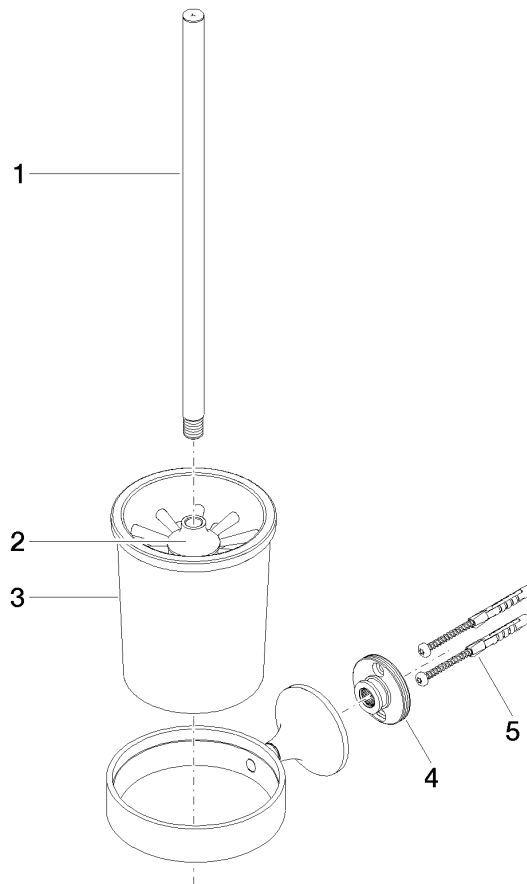

83 900 809

- Vaso de cristal, mate
- Cabezal de escobilla de color negro mate
- Ancho 110mm
- Altura 421 mm
- Saliente 158 mm

	Cromo	83 900 809-00
	Platino cepillado	83 900 809-06
	Platino	83 900 809-08
	Dark Chrome	83 900 809-19
	Latón cepillado (Oro 23k)	83 900 809-28
	Bronce cepillado	83 900 809-42
	Champagne cepillado (Oro 22k)	83 900 809-46
	Champagne (Oro 22k)	83 900 809-47
	Dark Platinum cepillado	83 900 809-99

83 900 809

mm [inches]

83 900 809

Versión del producto de 3/13/2017 a 8/29/2019

**Versión del producto de 8/29/2019**

Piezas para otros  
acabados pueden  
encontrarse aquí:  
Platino cepillado

## VAIA Juego de cepillo para WC versión mural - Cromo

VAIA

83 900 809

### Versión del producto de 8/29/2019

N°	Número de artículo	Denominación	Cantidad de montaje	Plazo de entrega
	90 20 97 507 00-00	manilla	5	10