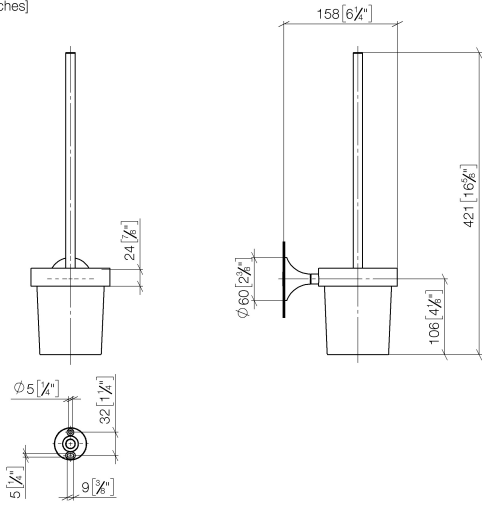

83 900 809

- Vaso de cristal, mate
- Cabezal de escobilla de color negro mate
- Ancho 110mm
- Altura 421 mm
- Saliente 158 mm

	Platino cepillado	83 900 809-06
	Cromo	83 900 809-00
	Platino	83 900 809-08
	Dark Chrome	83 900 809-19
	Latón cepillado (Oro 23k)	83 900 809-28
	Bronce cepillado	83 900 809-42
	Champagne cepillado (Oro 22k)	83 900 809-46
	Champagne (Oro 22k)	83 900 809-47
	Dark Platinum cepillado	83 900 809-99

83 900 809

mm [inches]

83 900 809

Versión del producto de 3/13/2017 a 8/29/2019

**Versión del producto de 8/29/2019**

Piezas para otros  
acabados pueden  
encontrarse aquí:  
Cromo

### Versión del producto de 8/29/2019

N°	Número de artículo	Denominación	Cantidad de montaje	Plazo de entrega
	90 20 97 507 00-06	manilla	5	10