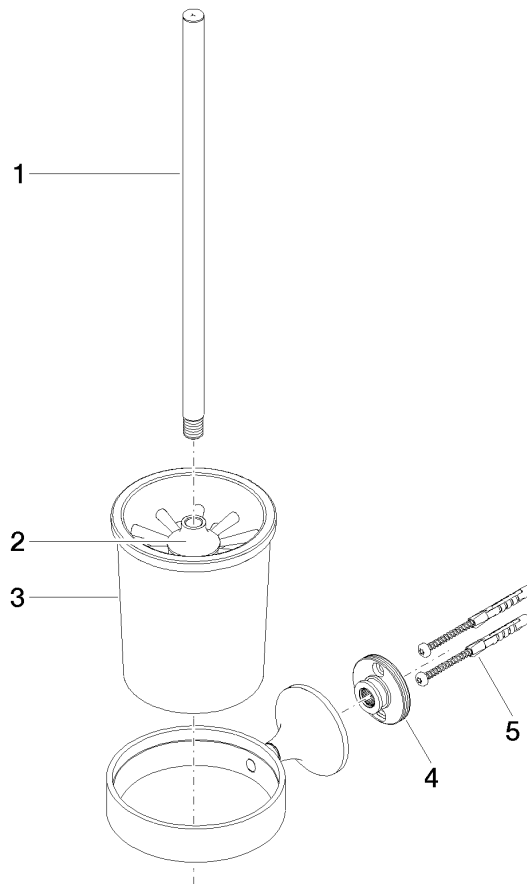

83 900 809

- Vaso de cristal, mate
- Cabezal de escobilla de color negro mate
- Ancho 110mm
- Altura 421 mm
- Saliente 158 mm

	Platino cepillado	83 900 809-06
	Cromo	83 900 809-00
	Platino	83 900 809-08
	Dark Chrome	83 900 809-19
	Latón cepillado (Oro 23k)	83 900 809-28
	Bronce cepillado	83 900 809-42
	Champagne cepillado (Oro 22k)	83 900 809-46
	Champagne (Oro 22k)	83 900 809-47
	Dark Platinum cepillado	83 900 809-99

83 900 809

mm [inches]

83 900 809

Versión del producto de 3/13/2017 a 8/29/2019

**Versión del producto de 8/29/2019**

Piezas para otros  
acabados pueden  
encontrarse aquí:  
Cromo

## VAIA Juego de cepillo para WC versión mural - Platino cepillado

VAIA

83 900 809

### Versión del producto de 8/29/2019

N°	Número de artículo	Denominación	Cantidad de montaje	Plazo de entrega
	90 20 97 507 00-06	manilla	5	10