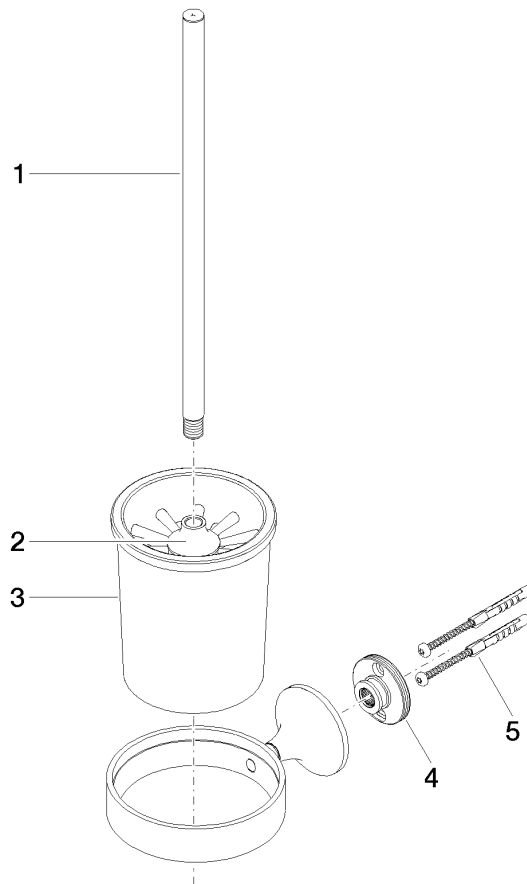

83 900 809

- Vaso de cristal, mate
- Cabezal de escobilla de color negro mate
- Ancho 110mm
- Altura 421 mm
- Saliente 158 mm

	Platino	83 900 809-08
	Cromo	83 900 809-00
	Platino cepillado	83 900 809-06
	Dark Chrome	83 900 809-19
	Latón cepillado (Oro 23k)	83 900 809-28
	Bronce cepillado	83 900 809-42
	Champagne cepillado (Oro 22k)	83 900 809-46
	Champagne (Oro 22k)	83 900 809-47
	Dark Platinum cepillado	83 900 809-99

83 900 809

mm [inches]

83 900 809

Versión del producto de 3/13/2017 a 8/29/2019

Versión del producto de 8/29/2019

Piezas para otros
acabados pueden
encontrarse aquí:
Cromo

VAIA Juego de cepillo para WC versión mural - Platino

VAIA

83 900 809

Lista de piezas de recambios

Versión del producto de 3/13/2017 a 8/29/2019

Versión del producto de 8/29/2019

N°	Número de artículo	Denominación	Cantidad de montaje	Plazo de entrega
	90 20 97 507 00-08	manilla	5	40