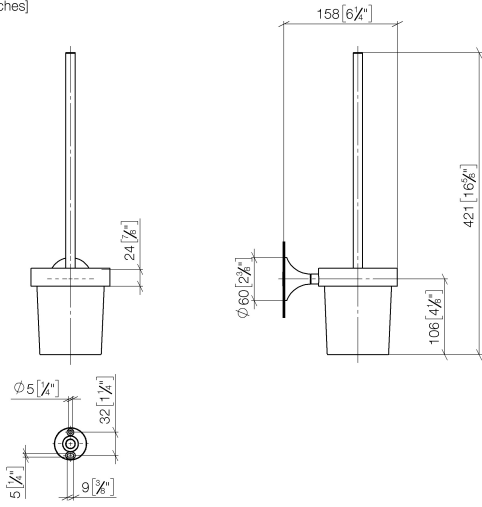

83 900 809

- Vaso de cristal, mate
- Cabezal de escobilla de color negro mate
- Ancho 110mm
- Altura 421 mm
- Saliente 158 mm

	Platino	83 900 809-08
	Cromo	83 900 809-00
	Platino cepillado	83 900 809-06
	Dark Chrome	83 900 809-19
	Latón cepillado (Oro 23k)	83 900 809-28
	Bronce cepillado	83 900 809-42
	Champagne cepillado (Oro 22k)	83 900 809-46
	Champagne (Oro 22k)	83 900 809-47
	Dark Platinum cepillado	83 900 809-99

83 900 809

mm [inches]

83 900 809

Versión del producto de 3/13/2017 a 8/29/2019

Versión del producto de 8/29/2019

Piezas para otros
acabados pueden
encontrarse aquí:
Cromo

VAIA Juego de cepillo para WC versión mural - Platino

VAIA

83 900 809

Lista de piezas de recambios

Versión del producto de 3/13/2017 a 8/29/2019

Versión del producto de 8/29/2019

N°	Número de artículo	Denominación	Cantidad de montaje	Plazo de entrega
	90 20 97 507 00-08	manilla	5	40