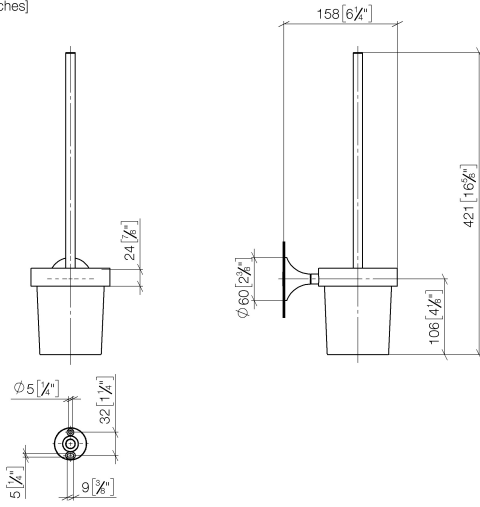

83 900 809

- Vaso de cristal, mate
- Cabezal de escobilla de color negro mate
- Ancho 110mm
- Altura 421 mm
- Saliente 158 mm

	Dark Chrome	83 900 809-19
	Cromo	83 900 809-00
	Platino cepillado	83 900 809-06
	Platino	83 900 809-08
	Latón cepillado (Oro 23k)	83 900 809-28
	Bronce cepillado	83 900 809-42
	Champagne cepillado (Oro 22k)	83 900 809-46
	Champagne (Oro 22k)	83 900 809-47
	Dark Platinum cepillado	83 900 809-99

83 900 809

mm [inches]

83 900 809

Piezas para otros
acabados pueden
encontrarse aquí:
Cromo

83 900 809

Lista de piezas de recambios