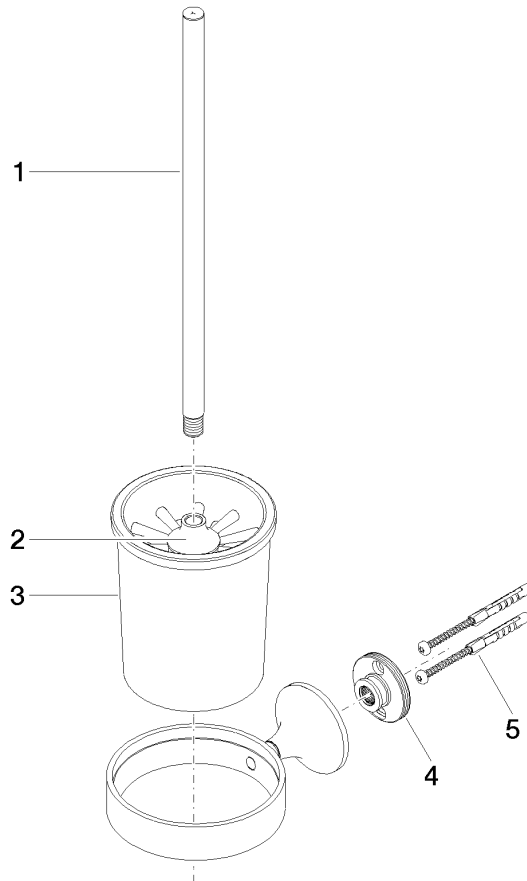

83 900 809

- Vaso de cristal, mate
- Cabezal de escobilla de color negro mate
- Ancho 110mm
- Altura 421 mm
- Saliente 158 mm

	Dark Chrome	83 900 809-19
	Cromo	83 900 809-00
	Platino cepillado	83 900 809-06
	Platino	83 900 809-08
	Latón cepillado (Oro 23k)	83 900 809-28
	Bronce cepillado	83 900 809-42
	Champagne cepillado (Oro 22k)	83 900 809-46
	Champagne (Oro 22k)	83 900 809-47
	Dark Platinum cepillado	83 900 809-99

83 900 809

mm [inches]

83 900 809

Piezas para otros
acabados pueden
encontrarse aquí:
Cromo

83 900 809

Lista de piezas de recambios