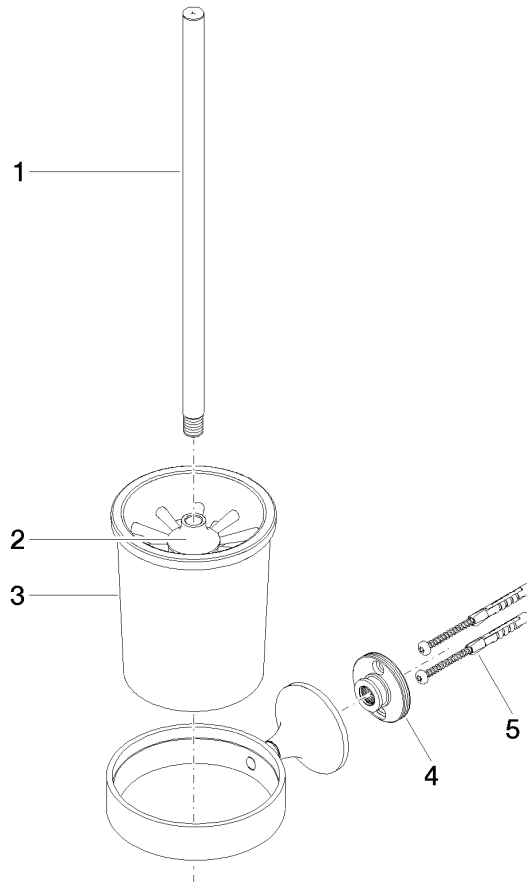

83 900 809

- Vaso de cristal, mate
- Cabezal de escobilla de color negro mate
- Ancho 110mm
- Altura 421 mm
- Saliente 158 mm

	Latón cepillado (Oro 23k)	83 900 809-28
	Cromo	83 900 809-00
	Platino cepillado	83 900 809-06
	Platino	83 900 809-08
	Dark Chrome	83 900 809-19
	Bronce cepillado	83 900 809-42
	Champagne cepillado (Oro 22k)	83 900 809-46
	Champagne (Oro 22k)	83 900 809-47
	Dark Platinum cepillado	83 900 809-99

83 900 809

mm [inches]

83 900 809

Versión del producto de 3/13/2017 a 8/29/2019

Versión del producto de 8/29/2019

Piezas para otros
acabados pueden
encontrarse aquí:
Cromo

VAIA Juego de cepillo para WC versión mural - Latón cepillado (Oro 23k)

VAIA

83 900 809

Lista de piezas de recambios

Versión del producto de 3/13/2017 a 8/29/2019

Versión del producto de 8/29/2019

N°	Número de artículo	Denominación	Cantidad de montaje	Plazo de entrega
	90 20 97 507 00-28	manilla	5	20