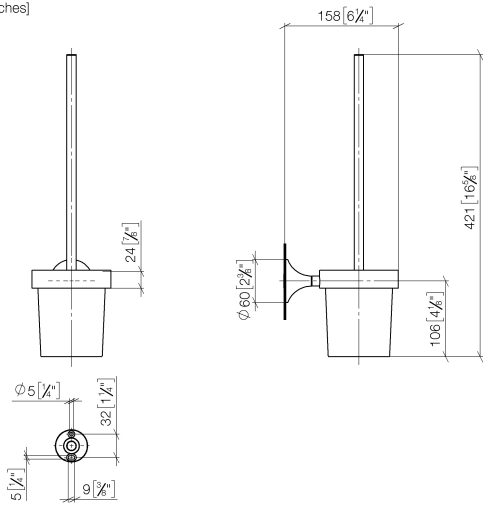

83 900 809

- Vaso de cristal, mate
- Cabezal de escobilla de color negro mate
- Ancho 110mm
- Altura 421 mm
- Saliente 158 mm

	Latón cepillado (Oro 23k)	83 900 809-28
	Cromo	83 900 809-00
	Platino cepillado	83 900 809-06
	Platino	83 900 809-08
	Dark Chrome	83 900 809-19
	Bronce cepillado	83 900 809-42
	Champagne cepillado (Oro 22k)	83 900 809-46
	Champagne (Oro 22k)	83 900 809-47
	Dark Platinum cepillado	83 900 809-99

83 900 809

mm [inches]

83 900 809

Versión del producto de 3/13/2017 a 8/29/2019

Versión del producto de 8/29/2019

Piezas para otros
acabados pueden
encontrarse aquí:
Cromo

VAIA Juego de cepillo para WC versión mural - Latón cepillado (Oro 23k)

VAIA

83 900 809

Lista de piezas de recambios

Versión del producto de 3/13/2017 a 8/29/2019

Versión del producto de 8/29/2019

N°	Número de artículo	Denominación	Cantidad de montaje	Plazo de entrega
	90 20 97 507 00-28	manilla	5	20