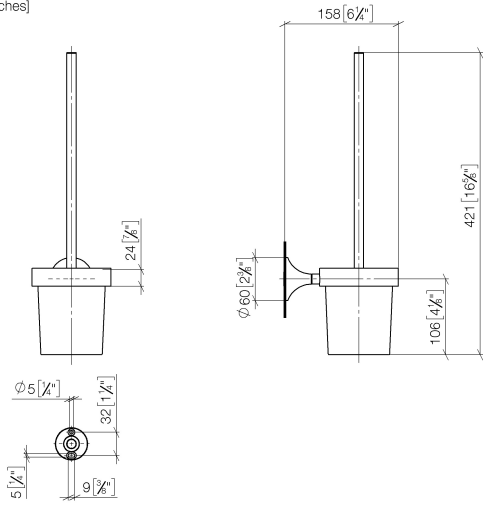

83 900 809

- Vaso de cristal, mate
- Cabezal de escobilla de color negro mate
- Ancho 110mm
- Altura 421 mm
- Saliente 158 mm

	Bronce cepillado	83 900 809-42
	Cromo	83 900 809-00
	Platino cepillado	83 900 809-06
	Platino	83 900 809-08
	Dark Chrome	83 900 809-19
	Latón cepillado (Oro 23k)	83 900 809-28
	Champagne cepillado (Oro 22k)	83 900 809-46
	Champagne (Oro 22k)	83 900 809-47
	Dark Platinum cepillado	83 900 809-99

83 900 809

mm [inches]

83 900 809

**Versión del producto de 8/29/2019**

Piezas para otros acabados pueden encontrarse aquí:  
Cromo

VAIA Juego de cepillo para WC versión mural - Bronce cepillado

VAIA

83 900 809

**Lista de piezas de recambios**

**Versión del producto de 8/29/2019**

N°	Número de artículo	Denominación	Cantidad de montaje	Plazo de entrega
	90 20 97 507 00-42	manilla	5	30