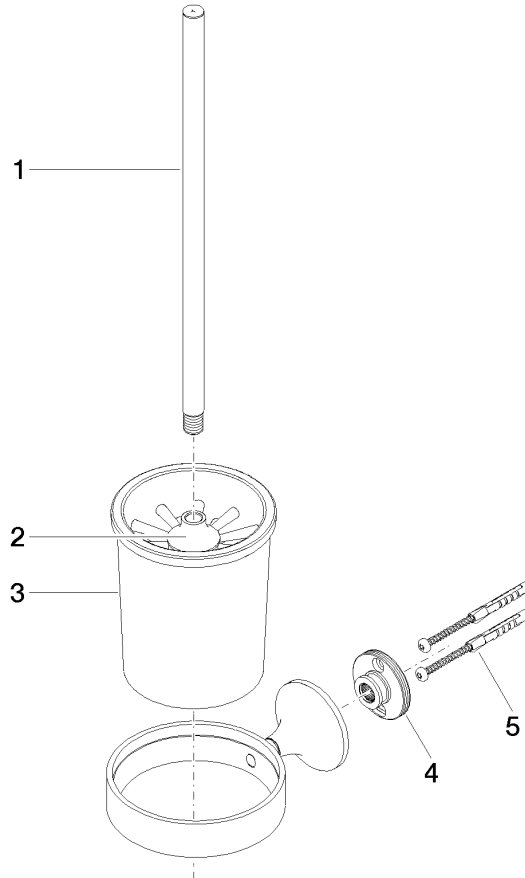

83 900 809

- Vaso de cristal, mate
- Cabezal de escobilla de color negro mate
- Ancho 110mm
- Altura 421 mm
- Saliente 158 mm

	Bronce cepillado	83 900 809-42
	Cromo	83 900 809-00
	Platino cepillado	83 900 809-06
	Platino	83 900 809-08
	Dark Chrome	83 900 809-19
	Latón cepillado (Oro 23k)	83 900 809-28
	Champagne cepillado (Oro 22k)	83 900 809-46
	Champagne (Oro 22k)	83 900 809-47
	Dark Platinum cepillado	83 900 809-99

83 900 809

mm [inches]

83 900 809

**Versión del producto de 8/29/2019**

Piezas para otros acabados pueden encontrarse aquí:  
Cromo

VAIA Juego de cepillo para WC versión mural - Bronce cepillado

VAIA

83 900 809

**Lista de piezas de recambios**

**Versión del producto de 8/29/2019**

N°	Número de artículo	Denominación	Cantidad de montaje	Plazo de entrega
	90 20 97 507 00-42	manilla	5	30