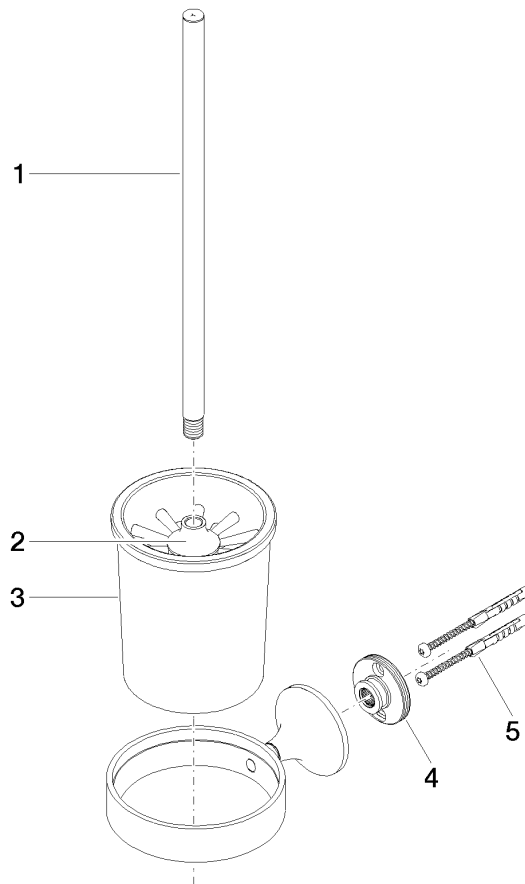

83 900 809

- Vaso de cristal, mate
- Cabezal de escobilla de color negro mate
- Ancho 110mm
- Altura 421 mm
- Saliente 158 mm

	Dark Platinum cepillado	83 900 809-99
	Cromo	83 900 809-00
	Platino cepillado	83 900 809-06
	Platino	83 900 809-08
	Dark Chrome	83 900 809-19
	Latón cepillado (Oro 23k)	83 900 809-28
	Bronce cepillado	83 900 809-42
	Champagne cepillado (Oro 22k)	83 900 809-46
	Champagne (Oro 22k)	83 900 809-47

83 900 809

mm [inches]

83 900 809

Versión del producto de 3/13/2017 a 8/29/2019

Versión del producto de 8/29/2019

Piezas para otros
acabados pueden
encontrarse aquí:
Cromo

VAIA Juego de cepillo para WC versión mural - Dark Platinum cepillado

VAIA

83 900 809

Lista de piezas de recambios

Versión del producto de 3/13/2017 a 8/29/2019

Versión del producto de 8/29/2019

N°	Número de artículo	Denominación	Cantidad de montaje	Plazo de entrega
	90 20 97 507 00-99	manilla	5	30