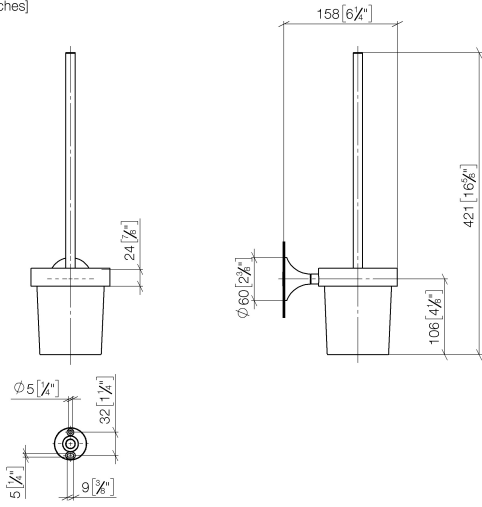

83 900 809

- Vaso de cristal, mate
- Cabezal de escobilla de color negro mate
- Ancho 110mm
- Altura 421 mm
- Saliente 158 mm

	Dark Platinum cepillado	83 900 809-99
	Cromo	83 900 809-00
	Platino cepillado	83 900 809-06
	Platino	83 900 809-08
	Dark Chrome	83 900 809-19
	Latón cepillado (Oro 23k)	83 900 809-28
	Bronce cepillado	83 900 809-42
	Champagne cepillado (Oro 22k)	83 900 809-46
	Champagne (Oro 22k)	83 900 809-47

83 900 809

mm [inches]

83 900 809

Versión del producto de 3/13/2017 a 8/29/2019

Versión del producto de 8/29/2019

Piezas para otros
acabados pueden
encontrarse aquí:
Cromo

VAIA Juego de cepillo para WC versión mural - Dark Platinum cepillado

VAIA

83 900 809

Lista de piezas de recambios

Versión del producto de 3/13/2017 a 8/29/2019

Versión del producto de 8/29/2019

N°	Número de artículo	Denominación	Cantidad de montaje	Plazo de entrega
	90 20 97 507 00-99	manilla	5	30