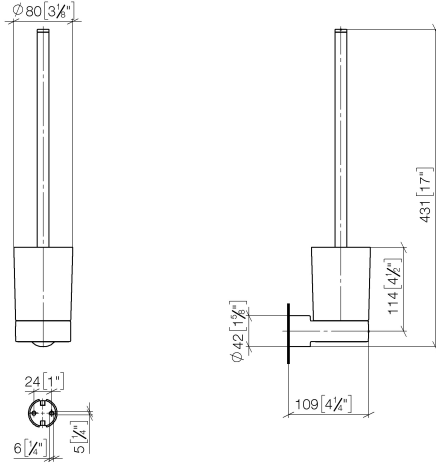

Juego de cepillo para WC versión mural - Cromo

83 900 832

- Vaso de cristal, mate
- Cabezal de escobilla de color negro mate
- Ancho 80mm
- Altura 430 mm
- Saliente 111 mm

Cromo

83 900 832-00

Soft Black

83 900 832-69

Juego de cepillo para WC versión mural - Cromo

83 900 832

mm [inches]

Juego de cepillo para WC versión mural - Cromo

83 900 832

Versión del producto de 1/1/2023

Piezas para otros
acabados pueden
encontrarse aquí:
Soft Black

Juego de cepillo para WC versión mural - Cromo

83 900 832

Lista de piezas de recambios

Versión del producto de 1/1/2023

N°	Número de artículo	Denominación	Cantidad de montaje	Plazo de entrega
	05 30 31 025 00 90	juego de fijación	1	2