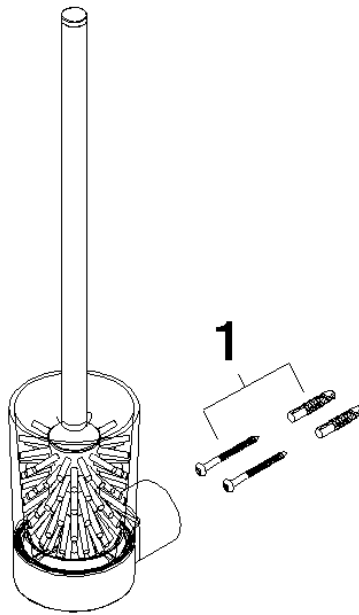

Juego de cepillo para WC versión mural - Cromo

83 900 832

- Vaso de cristal, mate
- Cabezal de escobilla de color negro mate
- Ancho 80mm
- Altura 430 mm
- Saliente 111 mm

Cromo

83 900 832-00

Soft Black

83 900 832-69

Juego de cepillo para WC versión mural - Cromo

83 900 832

mm [inches]

Juego de cepillo para WC versión mural - Cromo

83 900 832

Versión del producto de 1/1/2023

Piezas para otros
acabados pueden
encontrarse aquí:
Soft Black

Juego de cepillo para WC versión mural - Cromo

83 900 832

Lista de piezas de recambios

Versión del producto de 1/1/2023

N°	Número de artículo	Denominación	Cantidad de montaje	Plazo de entrega
	05 30 31 025 00 90	juego de fijación	1	2