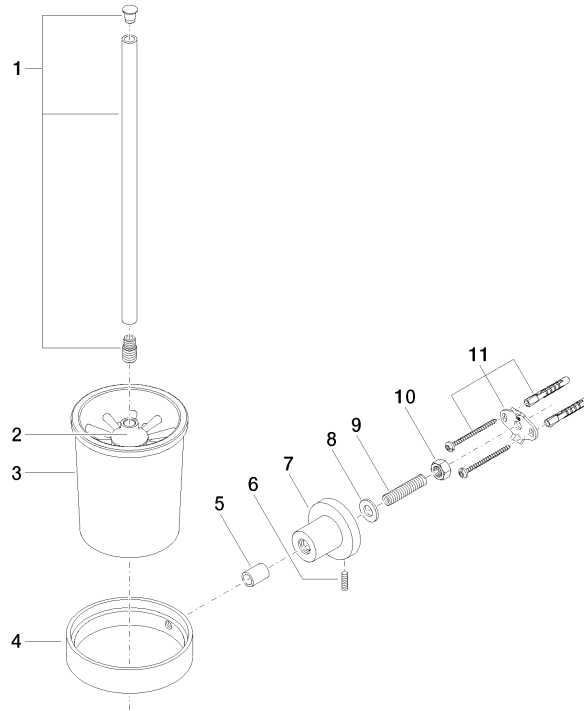

83 900 892

- Vaso de cristal, mate
- Cabezal de escobilla de color negro mate
- Ancho 110mm
- Altura 415 mm
- Saliente 180 mm

	Cromo	83 900 892-00
	Platino cepillado	83 900 892-06
	Platino	83 900 892-08
	Dark Chrome	83 900 892-19
	Latón cepillado (Oro 23k)	83 900 892-28
	Negro mate	83 900 892-33
	Bronce cepillado	83 900 892-42
	Champagne cepillado (Oro 22k)	83 900 892-46
	Champagne (Oro 22k)	83 900 892-47
	Cromo cepillado	83 900 892-93
	Dark Platinum cepillado	83 900 892-99

83 900 892

mm [inches]

83 900 892

**Versión del producto de 4/1/2024**

Piezas para otros  
acabados pueden  
encontrarse aquí:  
Platino cepillado

## TARA Juego de cepillo para WC versión mural - Cromo

TARA

83 900 892

#### Versión del producto de 4/1/2024

N°	Número de artículo	Denominación	Cantidad de montaje	Plazo de entrega
	90 20 97 507 00-00	manilla	11	10