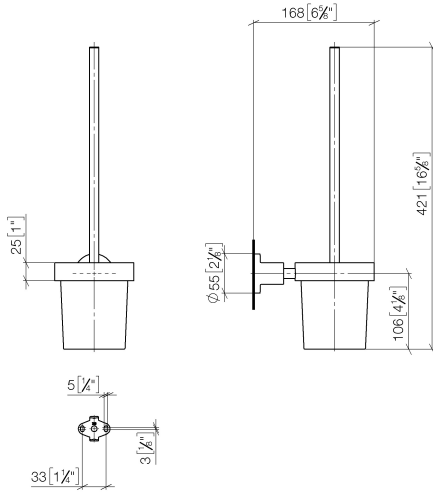

83 900 892

- Vaso de cristal, mate
- Cabezal de escobilla de color negro mate
- Ancho 110mm
- Altura 415 mm
- Saliente 180 mm

	Cromo	83 900 892-00
	Platino cepillado	83 900 892-06
	Platino	83 900 892-08
	Dark Chrome	83 900 892-19
	Latón cepillado (Oro 23k)	83 900 892-28
	Negro mate	83 900 892-33
	Bronce cepillado	83 900 892-42
	Champagne cepillado (Oro 22k)	83 900 892-46
	Champagne (Oro 22k)	83 900 892-47
	Cromo cepillado	83 900 892-93
	Dark Platinum cepillado	83 900 892-99

83 900 892

mm [inches]

83 900 892

**Versión del producto de 4/1/2024**

Piezas para otros  
acabados pueden  
encontrarse aquí:  
Platino cepillado

## TARA Juego de cepillo para WC versión mural - Cromo

TARA

83 900 892

#### Versión del producto de 4/1/2024

N°	Número de artículo	Denominación	Cantidad de montaje	Plazo de entrega
	90 20 97 507 00-00	manilla	11	10