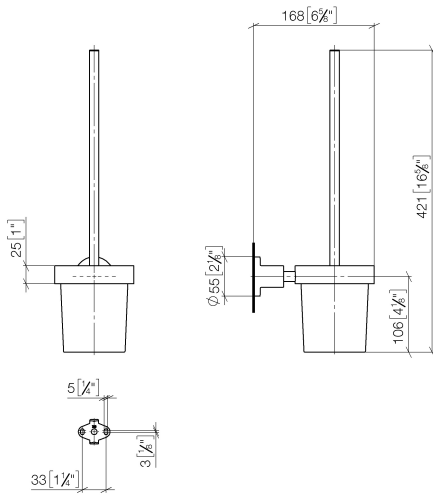

83 900 892

- Vaso de cristal, mate
- Cabezal de escobilla de color negro mate
- Ancho 110mm
- Altura 415 mm
- Saliente 180 mm

	Platino cepillado	83 900 892-06
	Cromo	83 900 892-00
	Platino	83 900 892-08
	Dark Chrome	83 900 892-19
	Latón cepillado (Oro 23k)	83 900 892-28
	Negro mate	83 900 892-33
	Bronce cepillado	83 900 892-42
	Champagne cepillado (Oro 22k)	83 900 892-46
	Champagne (Oro 22k)	83 900 892-47
	Cromo cepillado	83 900 892-93
	Dark Platinum cepillado	83 900 892-99

83 900 892

mm [inches]

83 900 892

Versión del producto de 4/1/2024

Piezas para otros
acabados pueden
encontrarse aquí:
Cromo

TARA Juego de cepillo para WC versión mural - Platino cepillado

TARA

83 900 892

Lista de piezas de recambios

Versión del producto de 4/1/2024

N°	Número de artículo	Denominación	Cantidad de montaje	Plazo de entrega
	90 20 97 507 00-06	manilla	11	10