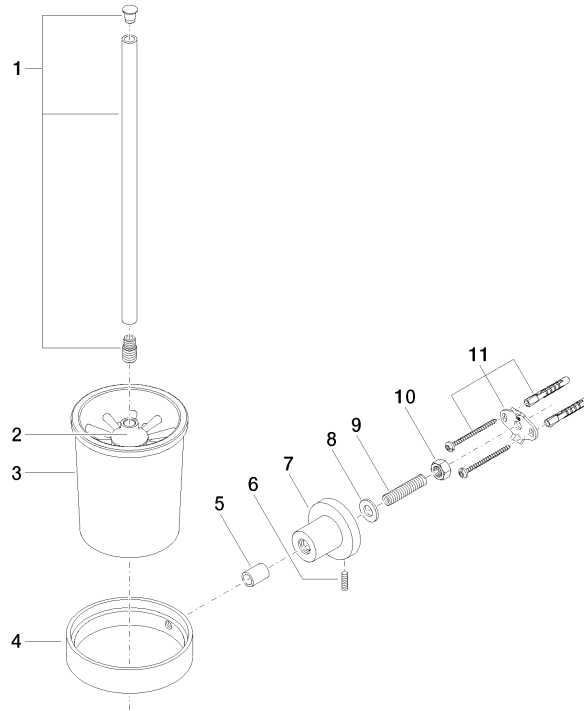

83 900 892

- Vaso de cristal, mate
- Cabezal de escobilla de color negro mate
- Ancho 110mm
- Altura 415 mm
- Saliente 180 mm

	Platino cepillado	83 900 892-06
	Cromo	83 900 892-00
	Platino	83 900 892-08
	Dark Chrome	83 900 892-19
	Latón cepillado (Oro 23k)	83 900 892-28
	Negro mate	83 900 892-33
	Bronce cepillado	83 900 892-42
	Champagne cepillado (Oro 22k)	83 900 892-46
	Champagne (Oro 22k)	83 900 892-47
	Cromo cepillado	83 900 892-93
	Dark Platinum cepillado	83 900 892-99

83 900 892

mm [inches]

83 900 892

Versión del producto de 4/1/2024

Piezas para otros
acabados pueden
encontrarse aquí:
Cromo

TARA Juego de cepillo para WC versión mural - Platino cepillado

TARA

83 900 892

Lista de piezas de recambios

Versión del producto de 4/1/2024

N°	Número de artículo	Denominación	Cantidad de montaje	Plazo de entrega
	90 20 97 507 00-06	manilla	11	10