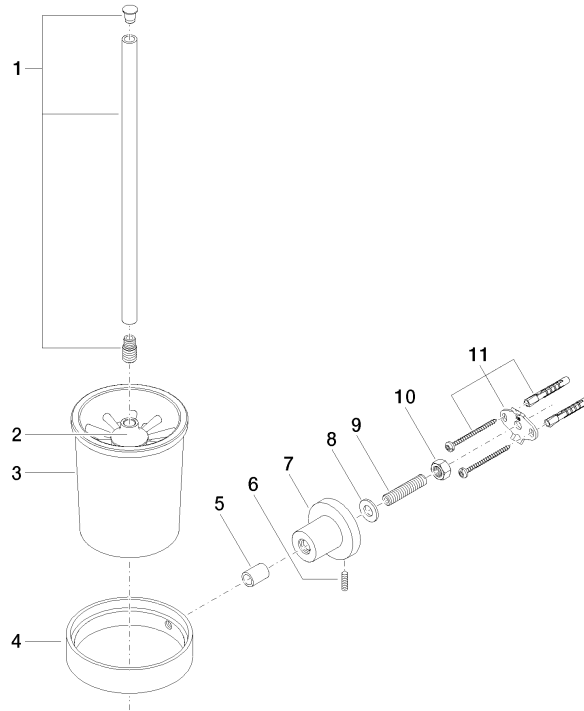

83 900 892

- Vaso de cristal, mate
- Cabezal de escobilla de color negro mate
- Ancho 110mm
- Altura 415 mm
- Saliente 180 mm

	Platino	83 900 892-08
	Cromo	83 900 892-00
	Platino cepillado	83 900 892-06
	Dark Chrome	83 900 892-19
	Latón cepillado (Oro 23k)	83 900 892-28
	Negro mate	83 900 892-33
	Bronce cepillado	83 900 892-42
	Champagne cepillado (Oro 22k)	83 900 892-46
	Champagne (Oro 22k)	83 900 892-47
	Cromo cepillado	83 900 892-93
	Dark Platinum cepillado	83 900 892-99

83 900 892

mm [inches]

83 900 892

Versión del producto de 4/1/2024

Piezas para otros
acabados pueden
encontrarse aquí:
Cromo

TARA Juego de cepillo para WC versión mural - Platino

TARA

83 900 892

Lista de piezas de recambios

Versión del producto de 4/1/2024

N°	Número de artículo	Denominación	Cantidad de montaje	Plazo de entrega
	90 20 97 507 00-08	manilla	11	40