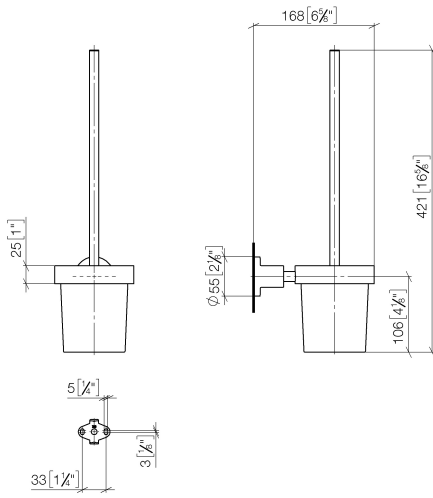

83 900 892

- Vaso de cristal, mate
- Cabezal de escobilla de color negro mate
- Ancho 110mm
- Altura 415 mm
- Saliente 180 mm

	Platino	83 900 892-08
	Cromo	83 900 892-00
	Platino cepillado	83 900 892-06
	Dark Chrome	83 900 892-19
	Latón cepillado (Oro 23k)	83 900 892-28
	Negro mate	83 900 892-33
	Bronce cepillado	83 900 892-42
	Champagne cepillado (Oro 22k)	83 900 892-46
	Champagne (Oro 22k)	83 900 892-47
	Cromo cepillado	83 900 892-93
	Dark Platinum cepillado	83 900 892-99

83 900 892

mm [inches]

83 900 892

Versión del producto de 4/1/2024

Piezas para otros
acabados pueden
encontrarse aquí:
Cromo

TARA Juego de cepillo para WC versión mural - Platino

TARA

83 900 892

Lista de piezas de recambios

Versión del producto de 4/1/2024

N°	Número de artículo	Denominación	Cantidad de montaje	Plazo de entrega
	90 20 97 507 00-08	manilla	11	40