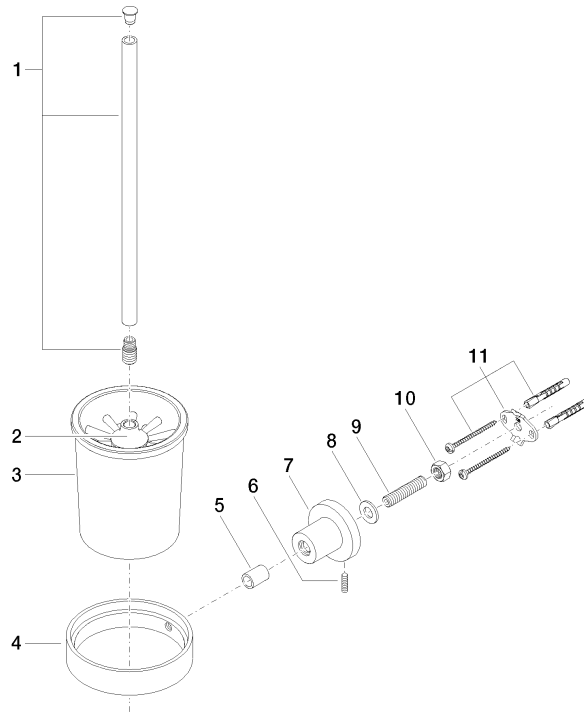

83 900 892

- Vaso de cristal, mate
- Cabezal de escobilla de color negro mate
- Ancho 110mm
- Altura 415 mm
- Saliente 180 mm

	Dark Chrome	83 900 892-19
	Cromo	83 900 892-00
	Platino cepillado	83 900 892-06
	Platino	83 900 892-08
	Latón cepillado (Oro 23k)	83 900 892-28
	Negro mate	83 900 892-33
	Bronce cepillado	83 900 892-42
	Champagne cepillado (Oro 22k)	83 900 892-46
	Champagne (Oro 22k)	83 900 892-47
	Cromo cepillado	83 900 892-93
	Dark Platinum cepillado	83 900 892-99

83 900 892

mm [inches]

83 900 892

Piezas para otros  
acabados pueden  
encontrarse aquí:  
Cromo

83 900 892

## Lista de piezas de recambios