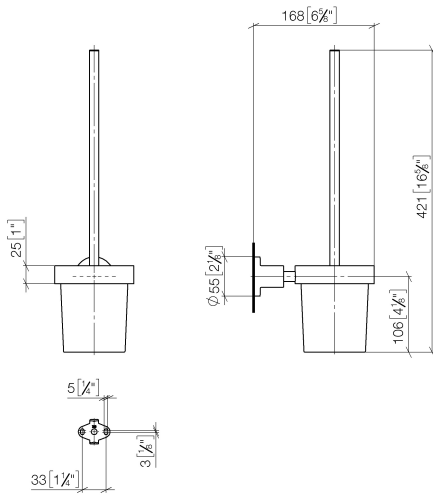

83 900 892

- Vaso de cristal, mate
- Cabezal de escobilla de color negro mate
- Ancho 110mm
- Altura 415 mm
- Saliente 180 mm

	Dark Chrome	83 900 892-19
	Cromo	83 900 892-00
	Platino cepillado	83 900 892-06
	Platino	83 900 892-08
	Latón cepillado (Oro 23k)	83 900 892-28
	Negro mate	83 900 892-33
	Bronce cepillado	83 900 892-42
	Champagne cepillado (Oro 22k)	83 900 892-46
	Champagne (Oro 22k)	83 900 892-47
	Cromo cepillado	83 900 892-93
	Dark Platinum cepillado	83 900 892-99

83 900 892

mm [inches]

83 900 892

Piezas para otros  
acabados pueden  
encontrarse aquí:  
Cromo

83 900 892

## Lista de piezas de recambios