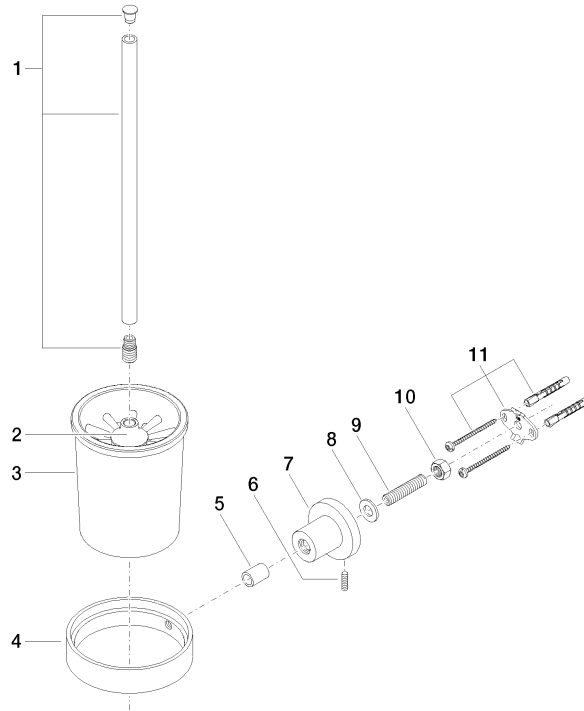

83 900 892

- Vaso de cristal, mate
- Cabezal de escobilla de color negro mate
- Ancho 110mm
- Altura 415 mm
- Saliente 180 mm

| | | |
|--|-------------------------------|---------------|
|  | Negro mate | 83 900 892-33 |
|  | Cromo | 83 900 892-00 |
|  | Platino cepillado | 83 900 892-06 |
|  | Platino | 83 900 892-08 |
|  | Dark Chrome | 83 900 892-19 |
|  | Latón cepillado (Oro 23k) | 83 900 892-28 |
|  | Bronce cepillado | 83 900 892-42 |
|  | Champagne cepillado (Oro 22k) | 83 900 892-46 |
|  | Champagne (Oro 22k) | 83 900 892-47 |
|  | Cromo cepillado | 83 900 892-93 |
|  | Dark Platinum cepillado | 83 900 892-99 |

83 900 892

mm [inches]

83 900 892

Versión del producto de 4/1/2024

Piezas para otros
acabados pueden
encontrarse aquí:
Cromo

TARA Juego de cepillo para WC versión mural - Negro mate

TARA

83 900 892

Lista de piezas de recambios

Versión del producto de 4/1/2024

| N° | Número de artículo | Denominación | Cantidad de montaje | Plazo de entrega |
|----|--------------------|--------------|---------------------|------------------|
| | 90 20 97 507 00-33 | manilla | 11 | 30 |