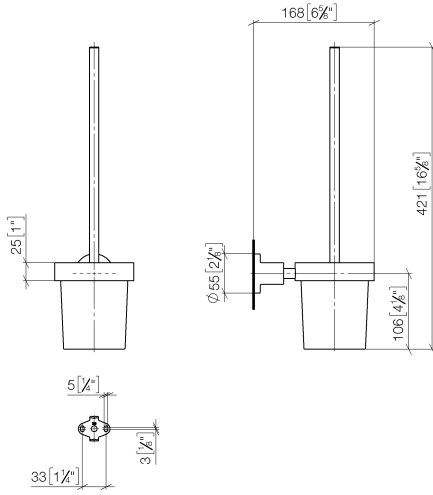

83 900 892

- Vaso de cristal, mate
- Cabezal de escobilla de color negro mate
- Ancho 110mm
- Altura 415 mm
- Saliente 180 mm

| | | |
|--|-------------------------------|---------------|
|  | Negro mate | 83 900 892-33 |
|  | Cromo | 83 900 892-00 |
|  | Platino cepillado | 83 900 892-06 |
|  | Platino | 83 900 892-08 |
|  | Dark Chrome | 83 900 892-19 |
|  | Latón cepillado (Oro 23k) | 83 900 892-28 |
|  | Bronce cepillado | 83 900 892-42 |
|  | Champagne cepillado (Oro 22k) | 83 900 892-46 |
|  | Champagne (Oro 22k) | 83 900 892-47 |
|  | Cromo cepillado | 83 900 892-93 |
|  | Dark Platinum cepillado | 83 900 892-99 |

83 900 892

mm [inches]

83 900 892

Versión del producto de 4/1/2024

Piezas para otros
acabados pueden
encontrarse aquí:
Cromo

TARA Juego de cepillo para WC versión mural - Negro mate

TARA

83 900 892

Lista de piezas de recambios

Versión del producto de 4/1/2024

| N° | Número de artículo | Denominación | Cantidad de montaje | Plazo de entrega |
|----|--------------------|--------------|---------------------|------------------|
| | 90 20 97 507 00-33 | manilla | 11 | 30 |