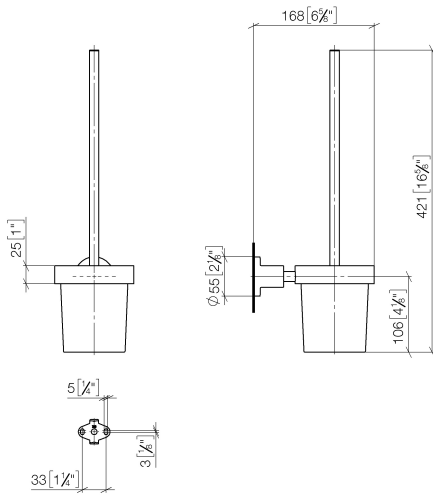

83 900 892

- Vaso de cristal, mate
- Cabezal de escobilla de color negro mate
- Ancho 110mm
- Altura 415 mm
- Saliente 180 mm

	Cromo cepillado	83 900 892-93
	Cromo	83 900 892-00
	Platino cepillado	83 900 892-06
	Platino	83 900 892-08
	Dark Chrome	83 900 892-19
	Latón cepillado (Oro 23k)	83 900 892-28
	Negro mate	83 900 892-33
	Bronce cepillado	83 900 892-42
	Champagne cepillado (Oro 22k)	83 900 892-46
	Champagne (Oro 22k)	83 900 892-47
	Dark Platinum cepillado	83 900 892-99

83 900 892

mm [inches]

83 900 892

Versión del producto de 4/1/2024

Piezas para otros
acabados pueden
encontrarse aquí:
Cromo

83 900 892

Lista de piezas de recambios

Versión del producto de 4/1/2024

N°	Número de artículo	Denominación	Cantidad de montaje	Plazo de entrega
	90 20 97 507 00-93	manilla	11	20