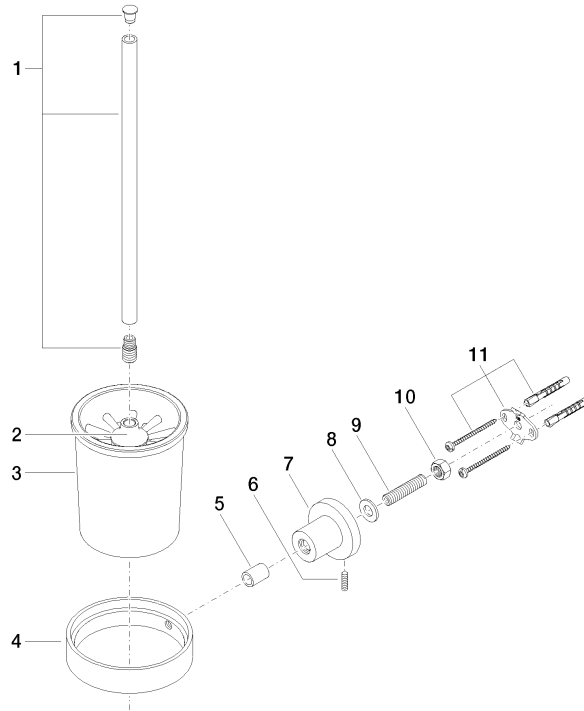

83 900 892

- Vaso de cristal, mate
- Cabezal de escobilla de color negro mate
- Ancho 110mm
- Altura 415 mm
- Saliente 180 mm

	Cromo cepillado	83 900 892-93
	Cromo	83 900 892-00
	Platino cepillado	83 900 892-06
	Platino	83 900 892-08
	Dark Chrome	83 900 892-19
	Latón cepillado (Oro 23k)	83 900 892-28
	Negro mate	83 900 892-33
	Bronce cepillado	83 900 892-42
	Champagne cepillado (Oro 22k)	83 900 892-46
	Champagne (Oro 22k)	83 900 892-47
	Dark Platinum cepillado	83 900 892-99

83 900 892

mm [inches]

83 900 892

Versión del producto de 4/1/2024

Piezas para otros
acabados pueden
encontrarse aquí:
Cromo

83 900 892

Lista de piezas de recambios

Versión del producto de 4/1/2024

N°	Número de artículo	Denominación	Cantidad de montaje	Plazo de entrega
	90 20 97 507 00-93	manilla	11	20