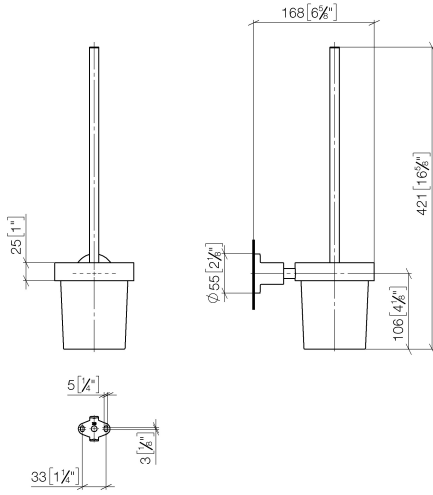

83 900 892

- Vaso de cristal, mate
- Cabezal de escobilla de color negro mate
- Ancho 110mm
- Altura 415 mm
- Saliente 180 mm

	Dark Platinum cepillado	83 900 892-99
	Cromo	83 900 892-00
	Platino cepillado	83 900 892-06
	Platino	83 900 892-08
	Dark Chrome	83 900 892-19
	Latón cepillado (Oro 23k)	83 900 892-28
	Negro mate	83 900 892-33
	Bronce cepillado	83 900 892-42
	Champagne cepillado (Oro 22k)	83 900 892-46
	Champagne (Oro 22k)	83 900 892-47
	Cromo cepillado	83 900 892-93

83 900 892

mm [inches]

83 900 892

Versión del producto de 4/1/2024

Piezas para otros acabados pueden encontrarse aquí:
Cromo

TARA Juego de cepillo para WC versión mural - Dark Platinum cepillado

TARA

83 900 892

Lista de piezas de recambios

Versión del producto de 4/1/2024

N°	Número de artículo	Denominación	Cantidad de montaje	Plazo de entrega
	90 20 97 507 00-99	manilla	11	30