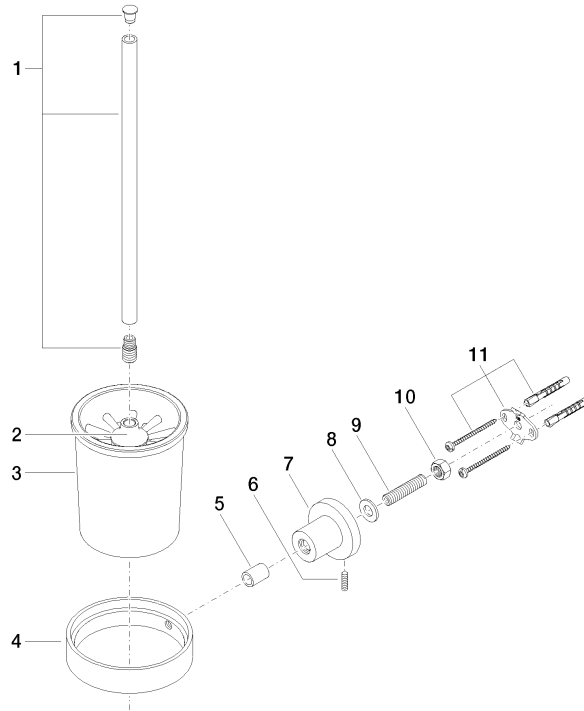

83 900 892

- Vaso de cristal, mate
- Cabezal de escobilla de color negro mate
- Ancho 110mm
- Altura 415 mm
- Saliente 180 mm

	Dark Platinum cepillado	83 900 892-99
	Cromo	83 900 892-00
	Platino cepillado	83 900 892-06
	Platino	83 900 892-08
	Dark Chrome	83 900 892-19
	Latón cepillado (Oro 23k)	83 900 892-28
	Negro mate	83 900 892-33
	Bronce cepillado	83 900 892-42
	Champagne cepillado (Oro 22k)	83 900 892-46
	Champagne (Oro 22k)	83 900 892-47
	Cromo cepillado	83 900 892-93

83 900 892

mm [inches]

83 900 892

Versión del producto de 4/1/2024

Piezas para otros acabados pueden encontrarse aquí:
Cromo

TARA Juego de cepillo para WC versión mural - Dark Platinum cepillado

TARA

83 900 892

Lista de piezas de recambios

Versión del producto de 4/1/2024

N°	Número de artículo	Denominación	Cantidad de montaje	Plazo de entrega
	90 20 97 507 00-99	manilla	11	30