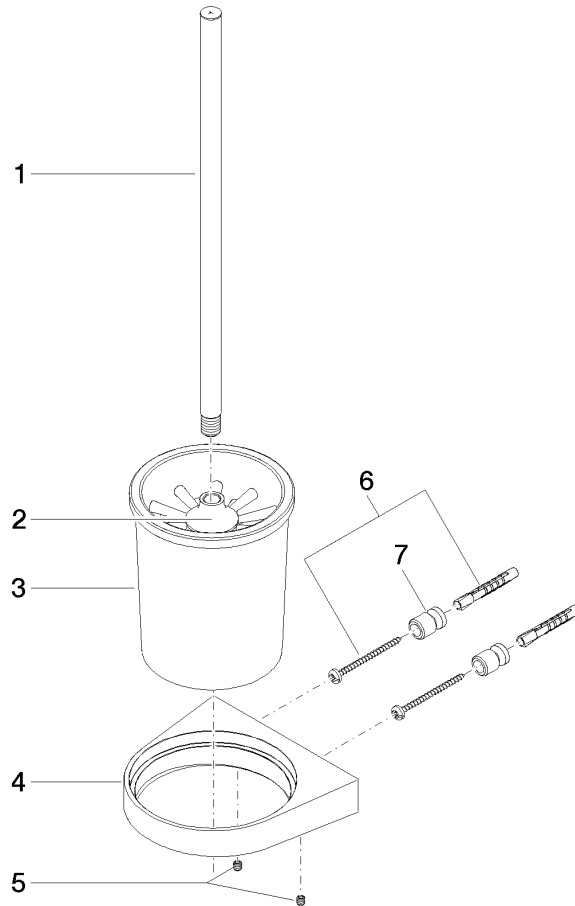

83 900 970

- Vaso de cristal
- Cabezal de escobilla de color negro mate
- Ancho 126mm
- Altura 415 mm
- Saliente 120 mm

Encaja con: CL.1, LISSÉ, META

	Dark Chrome	83 900 970-19
	Cromo	83 900 970-00
	Platino cepillado	83 900 970-06
	Oro claro	83 900 970-26
	Oro claro cepillado	83 900 970-27
	Latón cepillado (Oro 23k)	83 900 970-28
	Negro mate	83 900 970-33
	Bronce cepillado	83 900 970-42
	Champagne cepillado (Oro 22k)	83 900 970-46
	Champagne (Oro 22k)	83 900 970-47
	Cromo cepillado	83 900 970-93
	Dark Platinum cepillado	83 900 970-99

83 900 970

mm [inches]

83 900 970

Piezas para otros
acabados pueden
encontrarse aquí:
Cromo

83 900 970

Lista de piezas de recambios