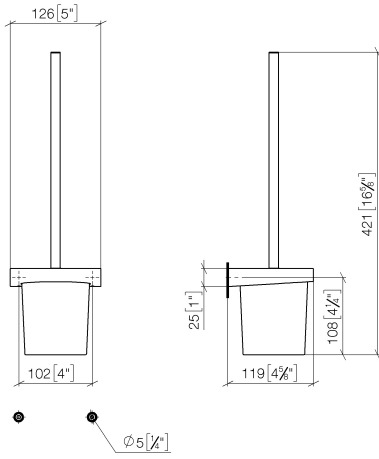

83 900 970

- Vaso de cristal
- Cabezal de escobilla de color negro mate
- Ancho 126mm
- Altura 415 mm
- Saliente 120 mm

Encaja con: CL.1, LISSÉ, META

	Dark Chrome	83 900 970-19
	Cromo	83 900 970-00
	Platino cepillado	83 900 970-06
	Oro claro	83 900 970-26
	Oro claro cepillado	83 900 970-27
	Latón cepillado (Oro 23k)	83 900 970-28
	Negro mate	83 900 970-33
	Bronce cepillado	83 900 970-42
	Champagne cepillado (Oro 22k)	83 900 970-46
	Champagne (Oro 22k)	83 900 970-47
	Cromo cepillado	83 900 970-93
	Dark Platinum cepillado	83 900 970-99

83 900 970

mm [inches]

83 900 970

Piezas para otros
acabados pueden
encontrarse aquí:
Cromo

83 900 970

Lista de piezas de recambios