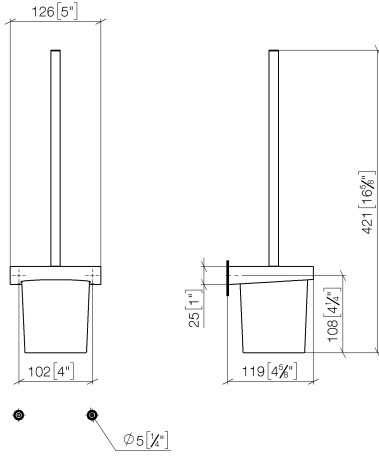

Juego de cepillo para WC versión mural - Oro claro

CL.1

83 900 970

- Vaso de cristal
- Cabezal de escobilla de color negro mate
- Ancho 126mm
- Altura 415 mm
- Saliente 120 mm

Encaja con: CL.1, LISSÉ, META

83 900 970

mm [inches]

83 900 970

Versión del producto de 7/1/2023

Piezas para otros
acabados pueden
encontrarse aquí:
Cromo

Juego de cepillo para WC versión mural - Oro claro

CL.1

83 900 970