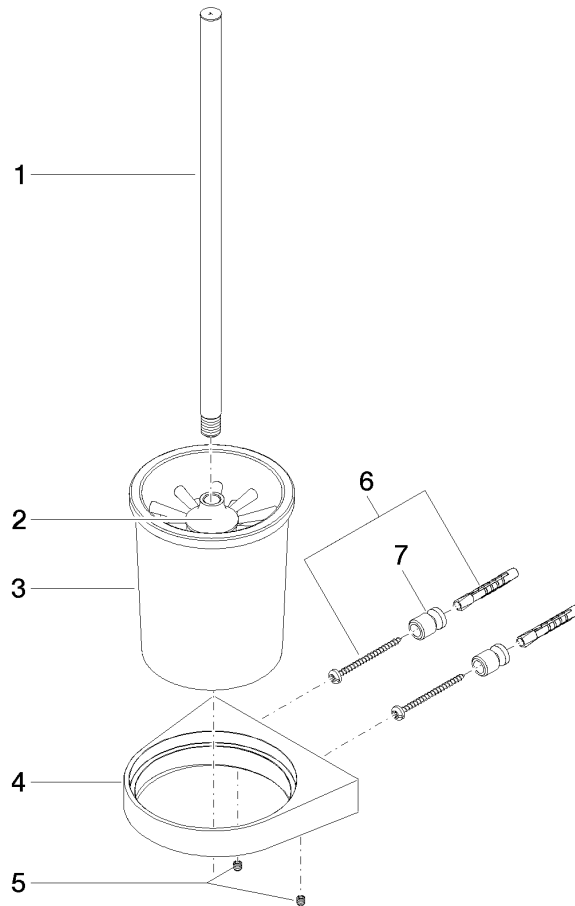

Juego de cepillo para WC versión mural - Oro claro

CL.1

83 900 970

- Vaso de cristal
- Cabezal de escobilla de color negro mate
- Ancho 126mm
- Altura 415 mm
- Saliente 120 mm

Encaja con: CL.1, LISSÉ, META

83 900 970

mm [inches]

83 900 970

Versión del producto de 7/1/2023

Piezas para otros
acabados pueden
encontrarse aquí:
Cromo

Juego de cepillo para WC versión mural - Oro claro

CL.1

83 900 970