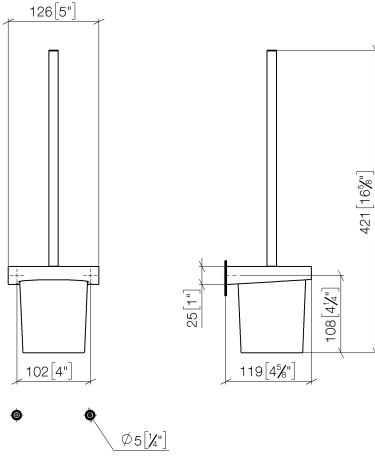

Juego de cepillo para WC versión mural - Negro mate

CL.1

83 900 970

- Vaso de cristal
- Cabezal de escobilla de color negro mate
- Ancho 126mm
- Altura 415 mm
- Saliente 120 mm

Encaja con: CL.1, LISSÉ, META

83 900 970

mm [inches]

83 900 970

Versión del producto de 7/1/2023

Piezas para otros
acabados pueden
encontrarse aquí:
Cromo

Juego de cepillo para WC versión mural - Negro mate

CL.1

83 900 970

Lista de piezas de recambios

Versión del producto de 7/1/2023

N°	Número de artículo	Denominación	Cantidad de montaje	Plazo de entrega
	90 20 97 507 00-33	manilla	9	30