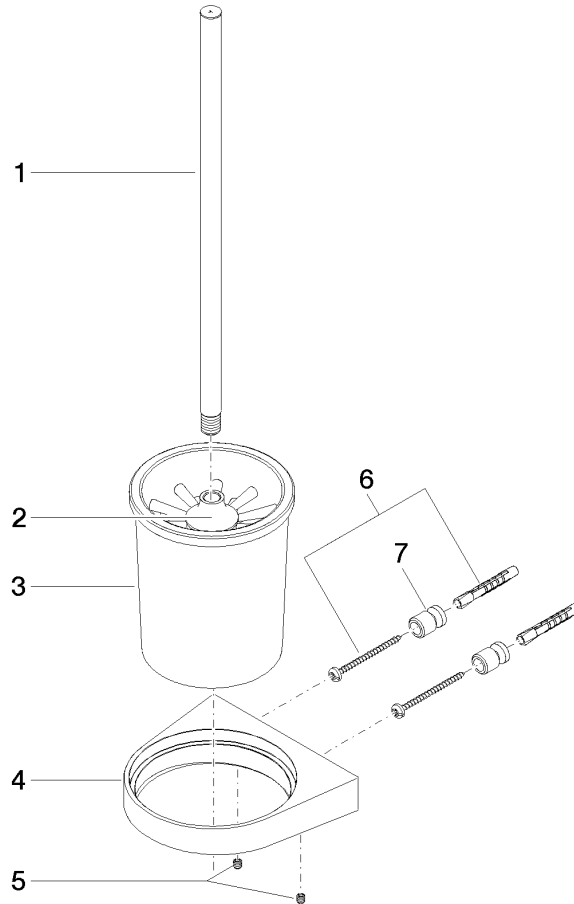

Juego de cepillo para WC versión mural - Negro mate

CL.1

83 900 970

- Vaso de cristal
- Cabezal de escobilla de color negro mate
- Ancho 126mm
- Altura 415 mm
- Saliente 120 mm

Encaja con: CL.1, LISSÉ, META

83 900 970

mm [inches]

83 900 970

Versión del producto de 7/1/2023

Piezas para otros
acabados pueden
encontrarse aquí:
Cromo

Juego de cepillo para WC versión mural - Negro mate

CL.1

83 900 970

Lista de piezas de recambios

Versión del producto de 7/1/2023

N°	Número de artículo	Denominación	Cantidad de montaje	Plazo de entrega
	90 20 97 507 00-33	manilla	9	30