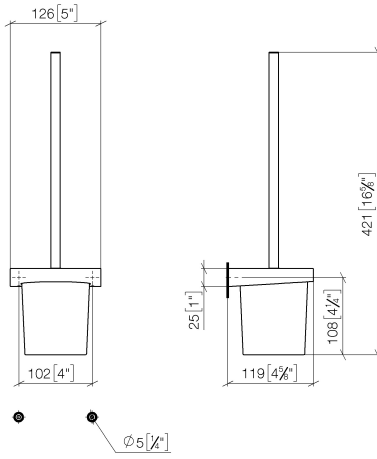

Juego de cepillo para WC versión mural - Champagne cepillado (Oro 22k)

CL.1

83 900 970

- Vaso de cristal
- Cabezal de escobilla de color negro mate
- Ancho 126mm
- Altura 415 mm
- Saliente 120 mm

Encaja con: CL.1, LISSÉ, META

83 900 970

mm [inches]

83 900 970

**Versión del producto de 7/1/2023**

Piezas para otros acabados pueden encontrarse aquí: Cromo

Juego de cepillo para WC versión mural - Champagne cepillado (Oro 22k)

CL.1

83 900 970

**Lista de piezas de recambios**

**Versión del producto de 7/1/2023**

N°	Número de artículo	Denominación	Cantidad de montaje	Plazo de entrega
	90 20 97 507 00-46	manilla	9	30