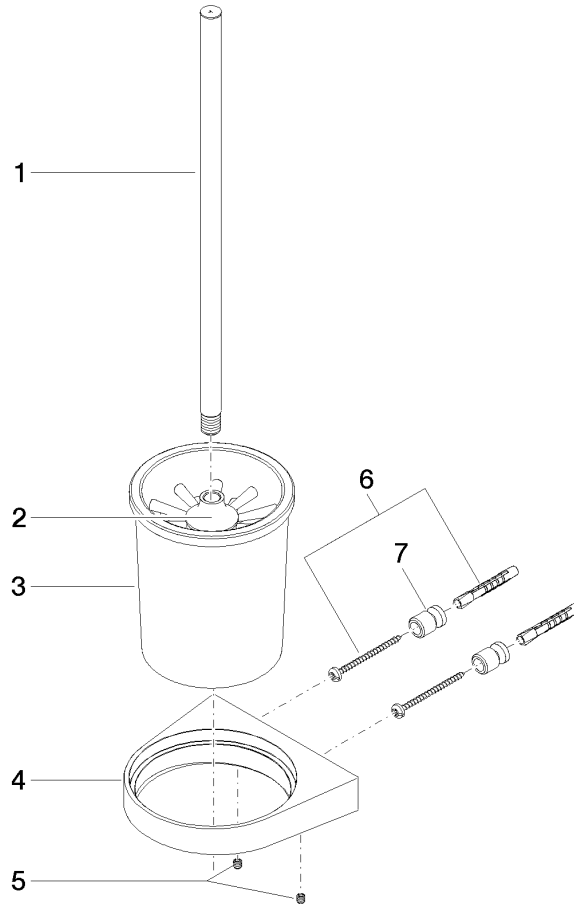

Juego de cepillo para WC versión mural - Champagne cepillado (Oro 22k)

CL.1

83 900 970

- Vaso de cristal
- Cabezal de escobilla de color negro mate
- Ancho 126mm
- Altura 415 mm
- Saliente 120 mm

Encaja con: CL.1, LISSÉ, META

83 900 970

mm [inches]

83 900 970

**Versión del producto de 7/1/2023**

Piezas para otros acabados pueden encontrarse aquí: Cromo

Juego de cepillo para WC versión mural - Champagne cepillado (Oro 22k)

CL.1

83 900 970

**Lista de piezas de recambios**

**Versión del producto de 7/1/2023**

N°	Número de artículo	Denominación	Cantidad de montaje	Plazo de entrega
	90 20 97 507 00-46	manilla	9	30