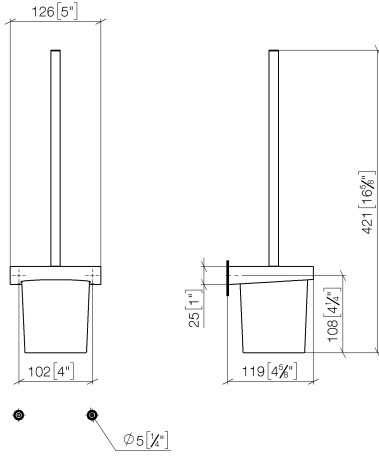

83 900 970

- Vaso de cristal
- Cabezal de escobilla de color negro mate
- Ancho 126mm
- Altura 415 mm
- Saliente 120 mm

Encaja con: CL.1, LISSÉ, META

|  |                                  |               |
|--|----------------------------------|---------------|
|    | Cromo cepillado                  | 83 900 970-93 |
|    | Cromo                            | 83 900 970-00 |
|    | Platino cepillado                | 83 900 970-06 |
|    | Dark Chrome                      | 83 900 970-19 |
|    | Oro claro                        | 83 900 970-26 |
|    | Oro claro cepillado              | 83 900 970-27 |
|    | Latón cepillado<br>(Oro 23k)     | 83 900 970-28 |
|    | Negro mate                       | 83 900 970-33 |
|    | Bronce cepillado                 | 83 900 970-42 |
|   | Champagne<br>cepillado (Oro 22k) | 83 900 970-46 |
|  | Champagne (Oro<br>22k)           | 83 900 970-47 |
|  | Dark Platinum<br>cepillado       | 83 900 970-99 |

83 900 970

mm [inches]

83 900 970

**Versión del producto de 7/1/2023**

Piezas para otros  
acabados pueden  
encontrarse aquí:  
Cromo

#### Versión del producto de 7/1/2023

| N° | Número de artículo | Denominación | Cantidad de montaje | Plazo de entrega |
|----|--------------------|--------------|---------------------|------------------|
|    | 90 20 97 507 00-93 | manilla      | 9                   | 20               |