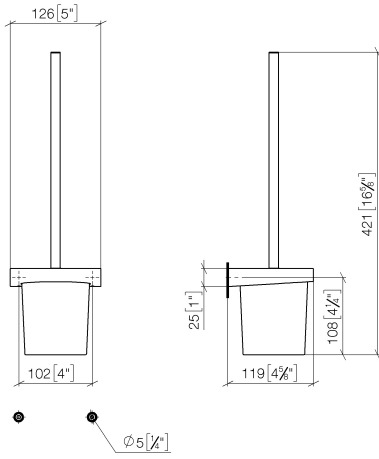

83 900 970

- Vaso de cristal
- Cabezal de escobilla de color negro mate
- Ancho 126mm
- Altura 415 mm
- Saliente 120 mm

Encaja con: CL.1, LISSÉ, META

	Dark Platinum cepillado	83 900 970-99
	Cromo	83 900 970-00
	Platino cepillado	83 900 970-06
	Dark Chrome	83 900 970-19
	Oro claro	83 900 970-26
	Oro claro cepillado	83 900 970-27
	Latón cepillado (Oro 23k)	83 900 970-28
	Negro mate	83 900 970-33
	Bronce cepillado	83 900 970-42
	Champagne cepillado (Oro 22k)	83 900 970-46
	Champagne (Oro 22k)	83 900 970-47
	Cromo cepillado	83 900 970-93

83 900 970

mm [inches]

83 900 970

**Versión del producto de 7/1/2023**

Piezas para otros  
acabados pueden  
encontrarse aquí:  
Cromo

#### Versión del producto de 7/1/2023

N°	Número de artículo	Denominación	Cantidad de montaje	Plazo de entrega
	90 20 97 507 00-99	manilla	9	30