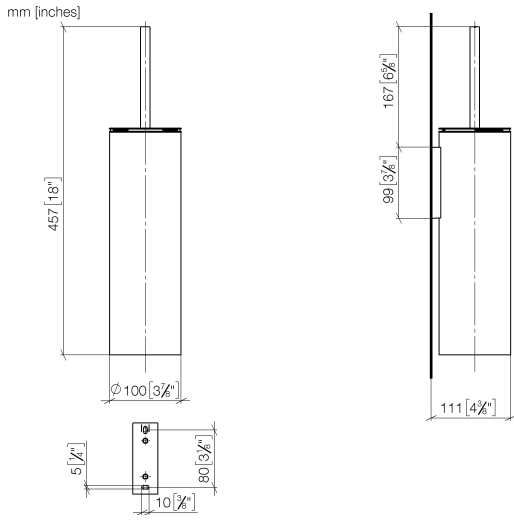

83 910 979

- Cabezal de escobilla de color negro mate
- Ancho 100mm
- Altura 456 mm
- Saliente 110 mm

Encaja con: MADISON, MEM, TARA, CL.1,
LISSÉ, VAIA, META, CYO

	Cromo	83 910 979-00
	Platino cepillado	83 910 979-06
	Platino	83 910 979-08
	Dark Chrome	83 910 979-19
	Oro claro	83 910 979-26
	Oro claro cepillado	83 910 979-27
	Latón cepillado (Oro 23k)	83 910 979-28
	Negro mate	83 910 979-33
	Bronce cepillado	83 910 979-42
	Champagne cepillado (Oro 22k)	83 910 979-46
	Cromo cepillado	83 910 979-93
	Dark Platinum cepillado	83 910 979-99

83 910 979

83 910 979

Versión del producto de 10/1/2023

Piezas para otros
acabados pueden
encontrarse aquí:
Platino cepillado

Juego de cepillo para WC versión mural - Cromo

MADISON

83 910 979

Lista de piezas de recambios

Versión del producto de 10/1/2023

N°	Número de artículo	Denominación	Cantidad de montaje	Plazo de entrega
	90 20 97 505 01-00	manilla	8	10