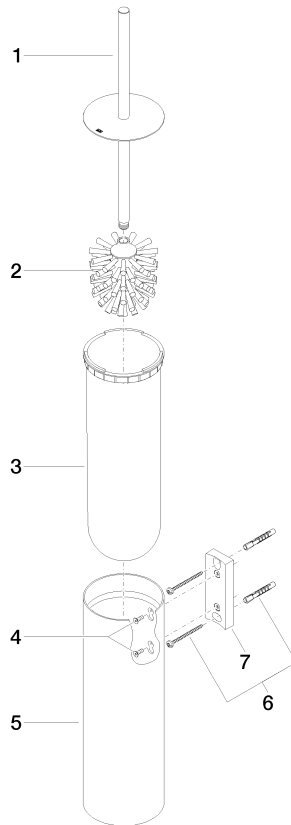

83 910 979

- Cabezal de escobilla de color negro mate
- Ancho 100mm
- Altura 456 mm
- Saliente 110 mm

Encaja con: MADISON, MEM, TARA, CL.1, LISSÉ, VAIA, META, CYO

	Oro claro	83 910 979-26
	Cromo	83 910 979-00
	Platino cepillado	83 910 979-06
	Platino	83 910 979-08
	Dark Chrome	83 910 979-19
	Oro claro cepillado	83 910 979-27
	Latón cepillado (Oro 23k)	83 910 979-28
	Negro mate	83 910 979-33
	Bronce cepillado	83 910 979-42
	Champagne cepillado (Oro 22k)	83 910 979-46
	Cromo cepillado	83 910 979-93
	Dark Platinum cepillado	83 910 979-99

83 910 979

83 910 979

**Versión del producto de 10/1/2023**

Piezas para otros  
acabados pueden  
encontrarse aquí:  
Cromo

## Juego de cepillo para WC versión mural - Oro claro

MADISON

83 910 979

### Lista de piezas de recambios

Versión del producto de 10/1/2023

N°	Número de artículo	Denominación	Cantidad de montaje	Plazo de entrega
	90 20 97 505 01-26	manilla	8	30