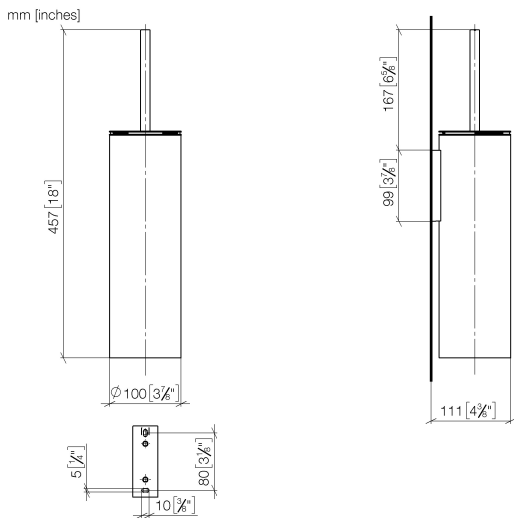

83 910 979

- Cabezal de escobilla de color negro mate
- Ancho 100mm
- Altura 456 mm
- Saliente 110 mm

Encaja con: MADISON, MEM, TARA, CL.1, LISSÉ, VAIA, META, CYO

	Latón cepillado (Oro 23k)	83 910 979-28
	Cromo	83 910 979-00
	Platino cepillado	83 910 979-06
	Platino	83 910 979-08
	Dark Chrome	83 910 979-19
	Oro claro	83 910 979-26
	Oro claro cepillado	83 910 979-27
	Negro mate	83 910 979-33
	Bronce cepillado	83 910 979-42
	Champagne cepillado (Oro 22k)	83 910 979-46
	Cromo cepillado	83 910 979-93
	Dark Platinum cepillado	83 910 979-99

83 910 979

83 910 979

**Versión del producto de 10/1/2023**

Piezas para otros  
acabados pueden  
encontrarse aquí:  
Cromo

Juego de cepillo para WC versión mural - Latón cepillado (Oro 23k)

MADISON

83 910 979

## Lista de piezas de recambios

Versión del producto de 10/1/2023

N°	Número de artículo	Denominación	Cantidad de montaje	Plazo de entrega
	90 20 97 505 01-28	manilla	8	20