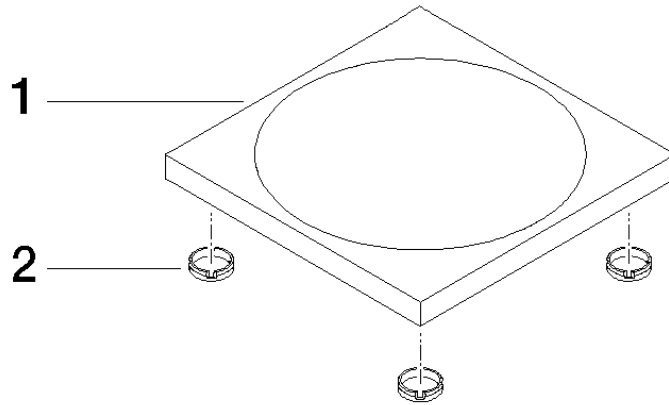

84 410 780

• 119 x 119 x 10 mm

Encaja con: IMO, LULU, MEM, TARA, LISSÉ,
META, CYO

	Cromo	84 410 780-00
	Platino cepillado	84 410 780-06
	Platino	84 410 780-08
	Dark Chrome	84 410 780-19
	Oro claro	84 410 780-26
	Oro claro cepillado	84 410 780-27
	Latón cepillado (Oro 23k)	84 410 780-28
	Negro mate	84 410 780-33
	Bronce cepillado	84 410 780-42
	Champagne cepillado (Oro 22k)	84 410 780-46
	Champagne (Oro 22k)	84 410 780-47
	Cromo cepillado	84 410 780-93
	Dark Platinum cepillado	84 410 780-99

84 410 780

mm [inches]

84 410 780

Versión del producto de 10/1/2023

Piezas para otros
acabados pueden
encontrarse aquí:
Platino cepillado

84 410 780

Lista de piezas de recambios

Versión del producto de 10/1/2023