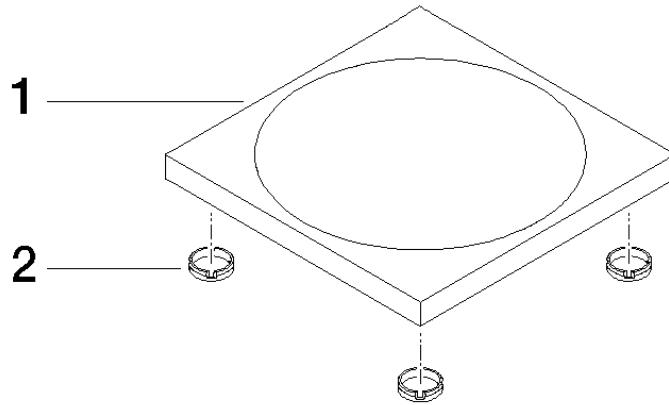

84 410 780

● 119 x 119 x 10 mm

Encaja con: IMO, LULU, MEM, TARA, LISSÉ,  
META, CYO

	Platino	84 410 780-08
	Cromo	84 410 780-00
	Platino cepillado	84 410 780-06
	Dark Chrome	84 410 780-19
	Oro claro	84 410 780-26
	Oro claro cepillado	84 410 780-27
	Latón cepillado (Oro 23k)	84 410 780-28
	Negro mate	84 410 780-33
	Bronce cepillado	84 410 780-42
	Champagne cepillado (Oro 22k)	84 410 780-46
	Champagne (Oro 22k)	84 410 780-47
	Cromo cepillado	84 410 780-93
	Dark Platinum cepillado	84 410 780-99

84 410 780

mm [inches]

84 410 780

**Versión del producto de 10/1/2023**

Piezas para otros  
acabados pueden  
encontrarse aquí:  
Cromo

84 410 780