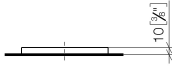

84 410 780

● 119 x 119 x 10 mm

Encaja con: IMO, LULU, MEM, TARA, LISSÉ,  
META, CYO

	Platino	84 410 780-08
	Cromo	84 410 780-00
	Platino cepillado	84 410 780-06
	Dark Chrome	84 410 780-19
	Oro claro	84 410 780-26
	Oro claro cepillado	84 410 780-27
	Latón cepillado (Oro 23k)	84 410 780-28
	Negro mate	84 410 780-33
	Bronce cepillado	84 410 780-42
	Champagne cepillado (Oro 22k)	84 410 780-46
	Champagne (Oro 22k)	84 410 780-47
	Cromo cepillado	84 410 780-93
	Dark Platinum cepillado	84 410 780-99

84 410 780

mm [inches]

84 410 780

**Versión del producto de 10/1/2023**

Piezas para otros  
acabados pueden  
encontrarse aquí:  
Cromo

84 410 780