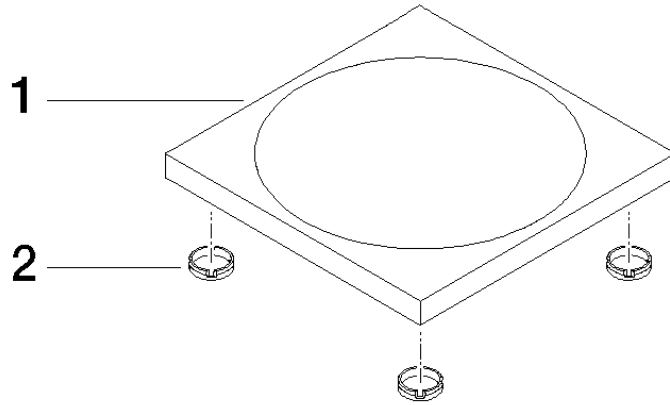

84 410 780

• 119 x 119 x 10 mm

Encaja con: IMO, LULU, MEM, TARA, LISSÉ,
META, CYO

	Dark Chrome	84 410 780-19
	Cromo	84 410 780-00
	Platino cepillado	84 410 780-06
	Platino	84 410 780-08
	Oro claro	84 410 780-26
	Oro claro cepillado	84 410 780-27
	Latón cepillado (Oro 23k)	84 410 780-28
	Negro mate	84 410 780-33
	Bronce cepillado	84 410 780-42
	Champagne cepillado (Oro 22k)	84 410 780-46
	Champagne (Oro 22k)	84 410 780-47
	Cromo cepillado	84 410 780-93
	Dark Platinum cepillado	84 410 780-99

Jabonera Versión exenta - Dark Chrome

IMO

84 410 780

mm [inches]

84 410 780

Piezas para otros
acabados pueden
encontrarse aquí:
Cromo

84 410 780

Lista de piezas de recambios