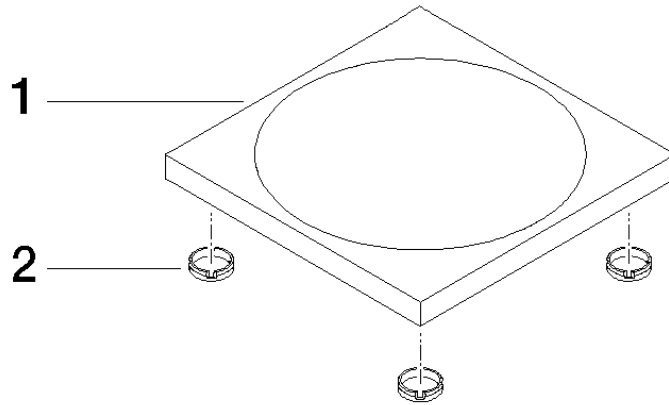

84 410 780

• 119 x 119 x 10 mm

Encaja con: IMO, LULU, MEM, TARA, LISSÉ,
META, CYO

	Oro claro	84 410 780-26
	Cromo	84 410 780-00
	Platino cepillado	84 410 780-06
	Platino	84 410 780-08
	Dark Chrome	84 410 780-19
	Oro claro cepillado	84 410 780-27
	Latón cepillado (Oro 23k)	84 410 780-28
	Negro mate	84 410 780-33
	Bronce cepillado	84 410 780-42
	Champagne cepillado (Oro 22k)	84 410 780-46
	Champagne (Oro 22k)	84 410 780-47
	Cromo cepillado	84 410 780-93
	Dark Platinum cepillado	84 410 780-99

84 410 780

mm [inches]

84 410 780

Versión del producto de 10/1/2023

Piezas para otros
acabados pueden
encontrarse aquí:
Cromo

84 410 780

Lista de piezas de recambios

Versión del producto de 10/1/2023