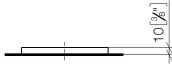

84 410 780

• 119 x 119 x 10 mm

Encaja con: IMO, LULU, MEM, TARA, LISSÉ,  
META, CYO

	Latón cepillado (Oro 23k)	84 410 780-28
	Cromo	84 410 780-00
	Platino cepillado	84 410 780-06
	Platino	84 410 780-08
	Dark Chrome	84 410 780-19
	Oro claro	84 410 780-26
	Oro claro cepillado	84 410 780-27
	Negro mate	84 410 780-33
	Bronce cepillado	84 410 780-42
	Champagne cepillado (Oro 22k)	84 410 780-46
	Champagne (Oro 22k)	84 410 780-47
	Cromo cepillado	84 410 780-93
	Dark Platinum cepillado	84 410 780-99

84 410 780

mm [inches]

84 410 780

**Versión del producto de 10/1/2023**

Piezas para otros  
acabados pueden  
encontrarse aquí:  
Cromo