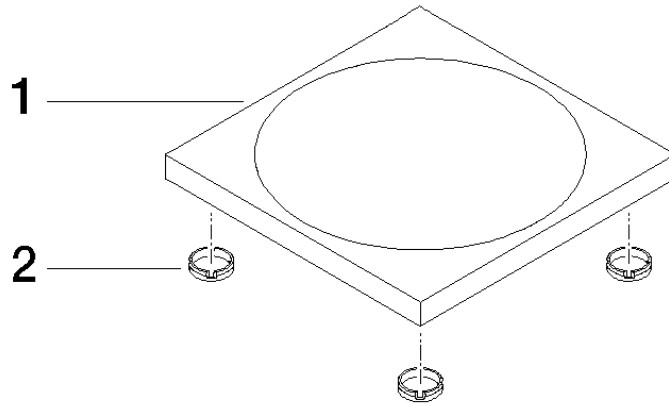

84 410 780

• 119 x 119 x 10 mm

Encaja con: IMO, LULU, MEM, TARA, LISSÉ,  
META, CYO

	Latón cepillado (Oro 23k)	84 410 780-28
	Cromo	84 410 780-00
	Platino cepillado	84 410 780-06
	Platino	84 410 780-08
	Dark Chrome	84 410 780-19
	Oro claro	84 410 780-26
	Oro claro cepillado	84 410 780-27
	Negro mate	84 410 780-33
	Bronce cepillado	84 410 780-42
	Champagne cepillado (Oro 22k)	84 410 780-46
	Champagne (Oro 22k)	84 410 780-47
	Cromo cepillado	84 410 780-93
	Dark Platinum cepillado	84 410 780-99

84 410 780

mm [inches]

84 410 780

**Versión del producto de 10/1/2023**

Piezas para otros  
acabados pueden  
encontrarse aquí:  
Cromo

## Jabonera Versión exenta - Latón cepillado (Oro 23k)

IMO

84 410 780