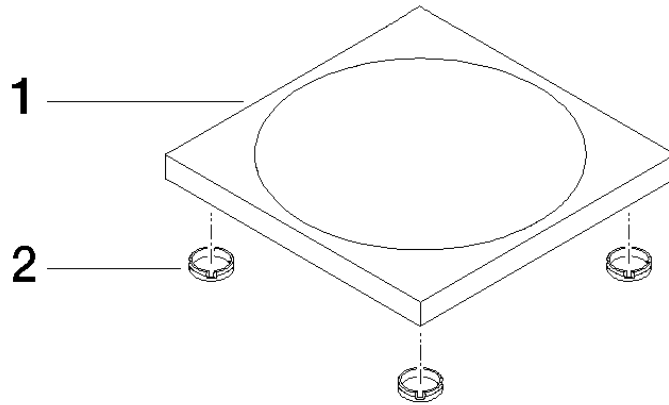

84 410 780

• 119 x 119 x 10 mm

Encaja con: IMO, LULU, MEM, TARA, LISSÉ,
META, CYO

	Champagne cepillado (Oro 22k)	84 410 780-46
	Cromo	84 410 780-00
	Platino cepillado	84 410 780-06
	Platino	84 410 780-08
	Dark Chrome	84 410 780-19
	Oro claro	84 410 780-26
	Oro claro cepillado	84 410 780-27
	Latón cepillado (Oro 23k)	84 410 780-28
	Negro mate	84 410 780-33
	Bronce cepillado	84 410 780-42
	Champagne (Oro 22k)	84 410 780-47
	Cromo cepillado	84 410 780-93
	Dark Platinum cepillado	84 410 780-99

Jabonera Versión exenta - Champagne cepillado (Oro 22k)

IMO

84 410 780

mm [inches]

84 410 780

Versión del producto de 10/1/2023

Piezas para otros
acabados pueden
encontrarse aquí:
Cromo

Jabonera Versión exenta - Champagne cepillado (Oro 22k)