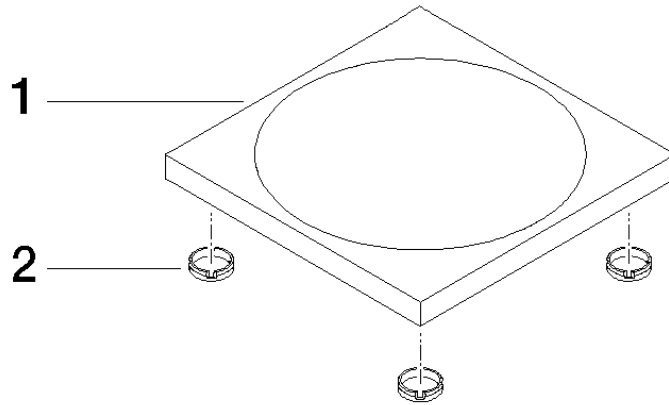

84 410 780

● 119 x 119 x 10 mm

Encaja con: IMO, LULU, MEM, TARA, LISSÉ,
META, CYO

	Cromo cepillado	84 410 780-93
	Cromo	84 410 780-00
	Platino cepillado	84 410 780-06
	Platino	84 410 780-08
	Dark Chrome	84 410 780-19
	Oro claro	84 410 780-26
	Oro claro cepillado	84 410 780-27
	Latón cepillado (Oro 23k)	84 410 780-28
	Negro mate	84 410 780-33
	Bronce cepillado	84 410 780-42
	Champagne cepillado (Oro 22k)	84 410 780-46
	Champagne (Oro 22k)	84 410 780-47
	Dark Platinum cepillado	84 410 780-99

84 410 780

mm [inches]

84 410 780

Versión del producto de 10/1/2023

Piezas para otros
acabados pueden
encontrarse aquí:
Cromo

84 410 780

Lista de piezas de recambios

Versión del producto de 10/1/2023