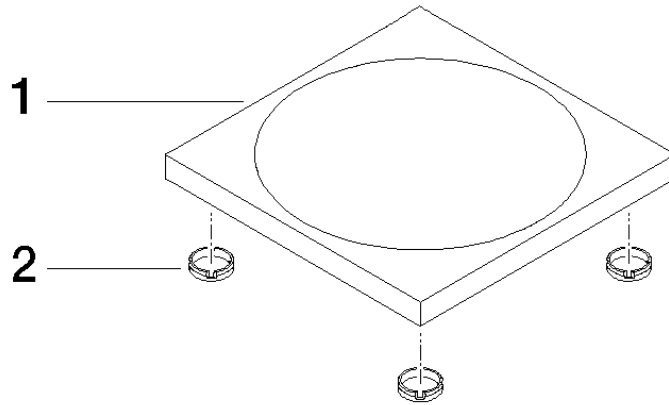

84 410 780

• 119 x 119 x 10 mm

Encaja con: IMO, LULU, MEM, TARA, LISSÉ,
META, CYO

	Dark Platinum cepillado	84 410 780-99
	Cromo	84 410 780-00
	Platino cepillado	84 410 780-06
	Platino	84 410 780-08
	Dark Chrome	84 410 780-19
	Oro claro	84 410 780-26
	Oro claro cepillado	84 410 780-27
	Latón cepillado (Oro 23k)	84 410 780-28
	Negro mate	84 410 780-33
	Bronce cepillado	84 410 780-42
	Champagne cepillado (Oro 22k)	84 410 780-46
	Champagne (Oro 22k)	84 410 780-47
	Cromo cepillado	84 410 780-93

84 410 780

mm [inches]

84 410 780

Versión del producto de 10/1/2023

Piezas para otros
acabados pueden
encontrarse aquí:
Cromo

84 410 780

Lista de piezas de recambios

Versión del producto de 10/1/2023