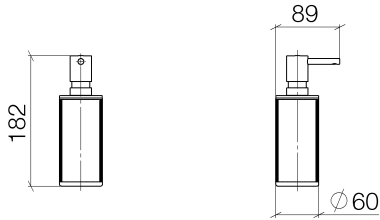

84 430 811

- cristal marrón con estructura, mate
- Ancho 60mm
- Altura 182 mm
- Botella de 175 ml
- Saliente 59 mm

	Dark Chrome	84 430 811-19
	Cromo	84 430 811-00
	Platino cepillado	84 430 811-06
	Latón cepillado (Oro 23k)	84 430 811-28
	Dark Platinum cepillado	84 430 811-99

84 430 811

84 430 811

Versión del producto de 4/1/2023

Piezas para otros
acabados pueden
encontrarse aquí:
Cromo

84 430 811

Lista de piezas de recambios

Versión del producto de 4/1/2023

Nº	Número de artículo	Denominación	Cantidad de montaje	Plazo de entrega
	05 10 10 535 03-19	dosificador	2	60