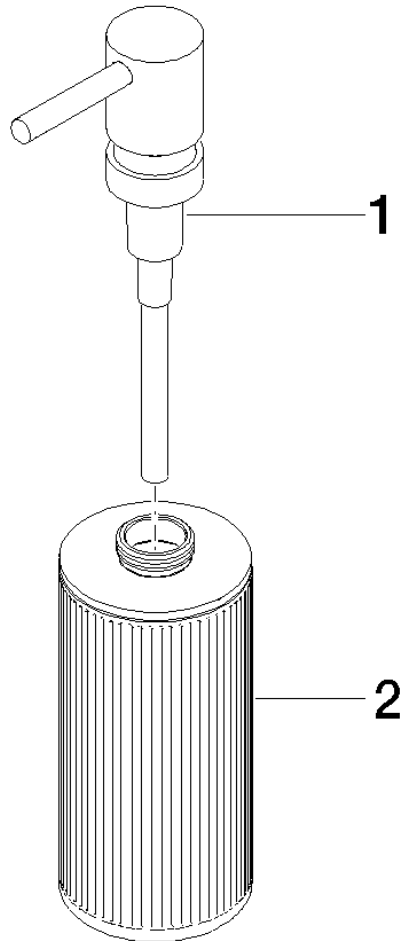

84 430 811

- cristal marrón con estructura, mate
- Ancho 60mm
- Altura 182 mm
- Botella de 175 ml
- Saliente 59 mm

	Dark Chrome	84 430 811-19
	Cromo	84 430 811-00
	Platino cepillado	84 430 811-06
	Latón cepillado (Oro 23k)	84 430 811-28
	Dark Platinum cepillado	84 430 811-99

84 430 811

84 430 811

Versión del producto de 4/1/2023

Piezas para otros
acabados pueden
encontrarse aquí:
Cromo

84 430 811

Lista de piezas de recambios

Versión del producto de 4/1/2023

Nº	Número de artículo	Denominación	Cantidad de montaje	Plazo de entrega
	05 10 10 535 03-19	dosificador	2	60