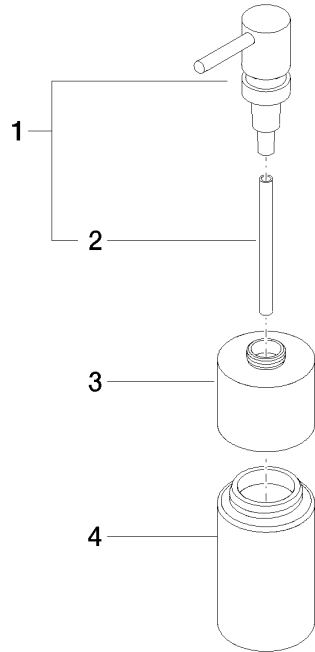

Dispensador Versión exenta - Cromo

ELIO

84 435 970

- Frasco de cristal, mate
- Ancho 60mm
- Altura 200 mm
- Botella de 250 ml
- Saliente 59 mm

Encaja con ELIO, ENO, MEM, META SQUARE, SYNC, TARA y TARA ULTRA

Encaja con: ELIO, MEM, TARA, ENO, SYNC, TARA ULTRA, META SQUARE

	Cromo	84 435 970-00
	Platino cepillado	84 435 970-06
	Platino	84 435 970-08
	Dark Chrome	84 435 970-19
	Latón cepillado (Oro 23k)	84 435 970-28
	Negro mate	84 435 970-33
	Champagne cepillado (Oro 22k)	84 435 970-46
	Champagne (Oro 22k)	84 435 970-47
	Cromo cepillado	84 435 970-93
	Dark Platinum cepillado	84 435 970-99

84 435 970

mm [inches]

84 435 970

Piezas para otros  
acabados pueden  
encontrarse aquí:  
Platino cepillado

84 435 970

### Lista de piezas de recambios

N°	Número de artículo	Denominación	Cantidad de montaje	Plazo de entrega
	90 10 10 535 00-00	dosificador	4	10