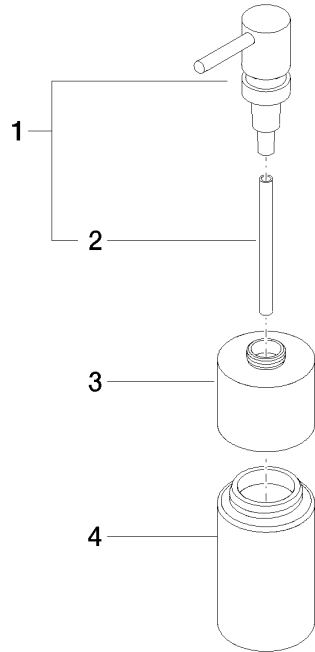

**Dispensador Versión exenta - Platino cepillado**

ELIO

84 435 970

- Frasco de cristal, mate
- Ancho 60mm
- Altura 200 mm
- Botella de 250 ml
- Saliente 59 mm

Encaja con ELIO, ENO, MEM, META SQUARE, SYNC, TARA y TARA ULTRA

Encaja con: ELIO, MEM, TARA, ENO, SYNC, TARA ULTRA, META SQUARE

	Platino cepillado	84 435 970-06
	Cromo	84 435 970-00
	Platino	84 435 970-08
	Dark Chrome	84 435 970-19
	Latón cepillado (Oro 23k)	84 435 970-28
	Negro mate	84 435 970-33
	Champagne cepillado (Oro 22k)	84 435 970-46
	Champagne (Oro 22k)	84 435 970-47
	Cromo cepillado	84 435 970-93
	Dark Platinum cepillado	84 435 970-99

84 435 970

mm [inches]

84 435 970

Piezas para otros  
acabados pueden  
encontrarse aquí:  
Cromo

84 435 970

### Lista de piezas de recambios

N°	Número de artículo	Denominación	Cantidad de montaje	Plazo de entrega
	90 10 10 535 00-06	dosificador	4	10