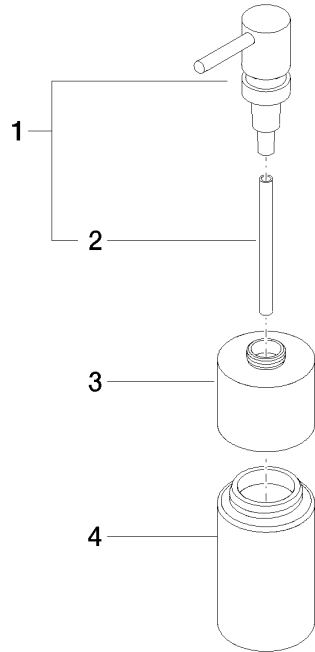

Dispensador Versión exenta - Latón cepillado (Oro 23k)

ELIO

84 435 970

- Frasco de cristal, mate
- Ancho 60mm
- Altura 200 mm
- Botella de 250 ml
- Saliente 59 mm

Encaja con ELIO, ENO, MEM, META SQUARE, SYNC, TARA y TARA ULTRA

Encaja con: ELIO, MEM, TARA, ENO, SYNC, TARA ULTRA, META SQUARE

	Latón cepillado (Oro 23k)	84 435 970-28
	Cromo	84 435 970-00
	Platino cepillado	84 435 970-06
	Platino	84 435 970-08
	Dark Chrome	84 435 970-19
	Negro mate	84 435 970-33
	Champagne cepillado (Oro 22k)	84 435 970-46
	Champagne (Oro 22k)	84 435 970-47
	Cromo cepillado	84 435 970-93
	Dark Platinum cepillado	84 435 970-99

84 435 970

mm [inches]

84 435 970

Piezas para otros  
acabados pueden  
encontrarse aquí:  
Cromo

84 435 970

### Lista de piezas de recambios

N°	Número de artículo	Denominación	Cantidad de montaje	Plazo de entrega
	90 10 10 535 00-28	dosificador	4	20