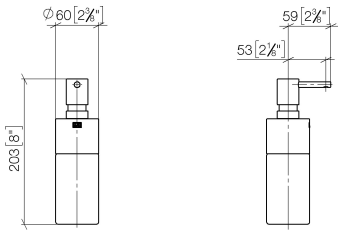

Dispensador Versión exenta - Latón cepillado (Oro 23k)

ELIO

84 435 970

- Frasco de cristal, mate
- Ancho 60mm
- Altura 200 mm
- Botella de 250 ml
- Saliente 59 mm

Encaja con ELIO, ENO, MEM, META SQUARE, SYNC, TARA y TARA ULTRA

Encaja con: ELIO, MEM, TARA, ENO, SYNC, TARA ULTRA, META SQUARE

	Latón cepillado (Oro 23k)	84 435 970-28
	Cromo	84 435 970-00
	Platino cepillado	84 435 970-06
	Platino	84 435 970-08
	Dark Chrome	84 435 970-19
	Negro mate	84 435 970-33
	Champagne cepillado (Oro 22k)	84 435 970-46
	Champagne (Oro 22k)	84 435 970-47
	Cromo cepillado	84 435 970-93
	Dark Platinum cepillado	84 435 970-99

84 435 970

mm [inches]

84 435 970

Piezas para otros  
acabados pueden  
encontrarse aquí:  
Cromo

84 435 970

### Lista de piezas de recambios

N°	Número de artículo	Denominación	Cantidad de montaje	Plazo de entrega
	90 10 10 535 00-28	dosificador	4	20