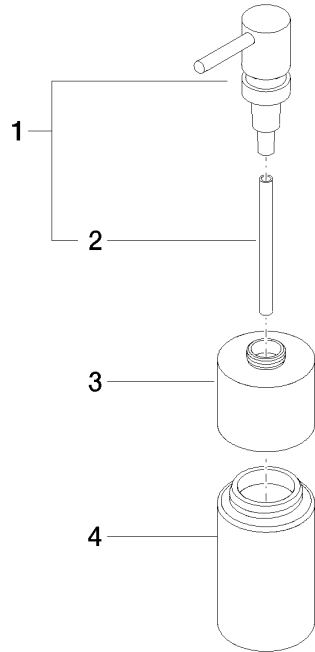

Dispensador Versión exenta - Negro mate

ELIO

84 435 970

- Frasco de cristal, mate
- Ancho 60mm
- Altura 200 mm
- Botella de 250 ml
- Saliente 59 mm

Encaja con ELIO, ENO, MEM, META SQUARE, SYNC, TARA y TARA ULTRA

Encaja con: ELIO, MEM, TARA, ENO, SYNC, TARA ULTRA, META SQUARE

	Negro mate	84 435 970-33
	Cromo	84 435 970-00
	Platino cepillado	84 435 970-06
	Platino	84 435 970-08
	Dark Chrome	84 435 970-19
	Latón cepillado (Oro 23k)	84 435 970-28
	Champagne cepillado (Oro 22k)	84 435 970-46
	Champagne (Oro 22k)	84 435 970-47
	Cromo cepillado	84 435 970-93
	Dark Platinum cepillado	84 435 970-99

84 435 970

mm [inches]

84 435 970

Piezas para otros  
acabados pueden  
encontrarse aquí:  
Cromo

### Lista de piezas de recambios

N°	Número de artículo	Denominación	Cantidad de montaje	Plazo de entrega
	90 10 10 535 00-33	dosificador	4	30