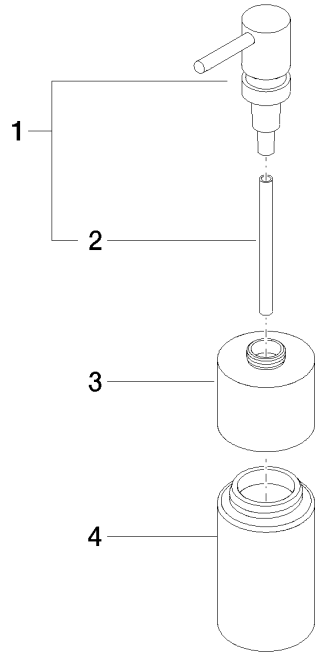

84 435 970

- Frasco de cristal, mate
- Ancho 60mm
- Altura 200 mm
- Botella de 250 ml
- Saliente 59 mm

Encaja con ELIO, ENO, MEM, META SQUARE, SYNC, TARA y TARA ULTRA

Encaja con: ELIO, MEM, TARA, ENO, SYNC, TARA ULTRA, META SQUARE

| | | |
|---|-------------------------------|---------------|
|  | Champagne cepillado (Oro 22k) | 84 435 970-46 |
|  | Cromo | 84 435 970-00 |
|  | Platino cepillado | 84 435 970-06 |
|  | Platino | 84 435 970-08 |
|  | Dark Chrome | 84 435 970-19 |
|  | Latón cepillado (Oro 23k) | 84 435 970-28 |
|  | Negro mate | 84 435 970-33 |
|  | Champagne (Oro 22k) | 84 435 970-47 |
|  | Cromo cepillado | 84 435 970-93 |
|  | Dark Platinum cepillado | 84 435 970-99 |

84 435 970

mm [inches]

84 435 970

Piezas para otros
acabados pueden
encontrarse aquí:
Cromo

Dispensador Versión exenta - Champagne cepillado (Oro 22k)

ELIO

84 435 970

Lista de piezas de recambios

| N° | Número de artículo | Denominación | Cantidad de montaje | Plazo de entrega |
|----|--------------------|--------------|---------------------|------------------|
| | 90 10 10 535 00-46 | dosificador | 4 | 30 |