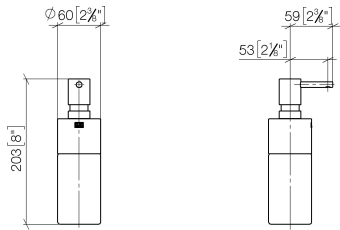

84 435 970

- Frasco de cristal, mate
- Ancho 60mm
- Altura 200 mm
- Botella de 250 ml
- Saliente 59 mm

Encaja con ELIO, ENO, MEM, META SQUARE, SYNC, TARA y TARA ULTRA

Encaja con: ELIO, MEM, TARA, ENO, SYNC, TARA ULTRA, META SQUARE

84 435 970

mm [inches]

84 435 970

Piezas para otros
acabados pueden
encontrarse aquí:
Cromo

Dispensador Versión exenta - Champagne cepillado (Oro 22k)

ELIO

84 435 970

Lista de piezas de recambios