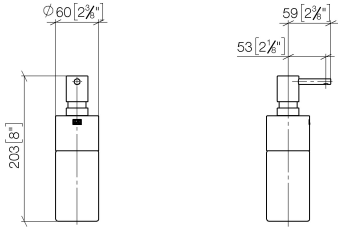

**Dispensador Versión exenta - Cromo cepillado**

ELIO

84 435 970

- Frasco de cristal, mate
- Ancho 60mm
- Altura 200 mm
- Botella de 250 ml
- Saliente 59 mm

Encaja con ELIO, ENO, MEM, META SQUARE, SYNC, TARA y TARA ULTRA

84 435 970

mm [inches]

84 435 970

Piezas para otros  
acabados pueden  
encontrarse aquí:  
Cromo