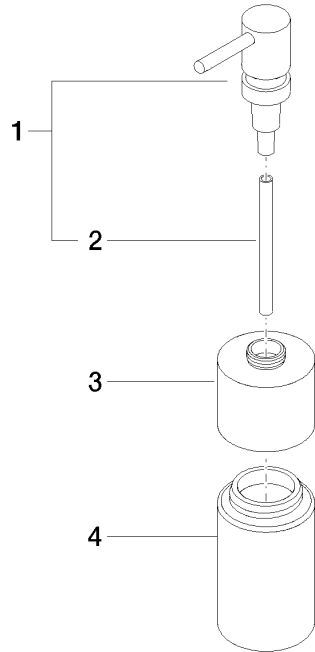

**Dispensador Versión exenta - Cromo cepillado**

ELIO

84 435 970

- Frasco de cristal, mate
- Ancho 60mm
- Altura 200 mm
- Botella de 250 ml
- Saliente 59 mm

Encaja con ELIO, ENO, MEM, META SQUARE, SYNC, TARA y TARA ULTRA

Encaja con: ELIO, MEM, TARA, ENO, SYNC, TARA ULTRA, META SQUARE

	Cromo cepillado	84 435 970-93
	Cromo	84 435 970-00
	Platino cepillado	84 435 970-06
	Platino	84 435 970-08
	Dark Chrome	84 435 970-19
	Latón cepillado (Oro 23k)	84 435 970-28
	Negro mate	84 435 970-33
	Champagne cepillado (Oro 22k)	84 435 970-46
	Champagne (Oro 22k)	84 435 970-47
	Dark Platinum cepillado	84 435 970-99

84 435 970

mm [inches]

84 435 970

Piezas para otros  
acabados pueden  
encontrarse aquí:  
Cromo

### Lista de piezas de recambios

N°	Número de artículo	Denominación	Cantidad de montaje	Plazo de entrega
	90 10 10 535 00-93	dosificador	4	20