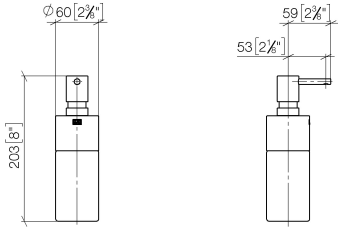

84 435 970

- Frasco de cristal, mate
- Ancho 60mm
- Altura 200 mm
- Botella de 250 ml
- Saliente 59 mm

Encaja con ELIO, ENO, MEM, META SQUARE, SYNC, TARA y TARA ULTRA

Encaja con: ELIO, MEM, TARA, ENO, SYNC, TARA ULTRA, META SQUARE

84 435 970

mm [inches]

84 435 970

Piezas para otros
acabados pueden
encontrarse aquí:
Cromo

84 435 970

Lista de piezas de recambios

N°	Número de artículo	Denominación	Cantidad de montaje	Plazo de entrega
	90 10 10 535 00-99	dosificador	4	30