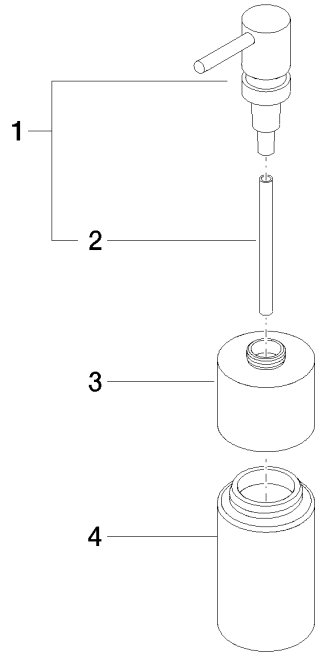

84 435 970

- Frasco de cristal, mate
- Ancho 60mm
- Altura 200 mm
- Botella de 250 ml
- Saliente 59 mm

Encaja con ELIO, ENO, MEM, META SQUARE, SYNC, TARA y TARA ULTRA

Encaja con: ELIO, MEM, TARA, ENO, SYNC, TARA ULTRA, META SQUARE

	Dark Platinum cepillado	84 435 970-99
	Cromo	84 435 970-00
	Platino cepillado	84 435 970-06
	Platino	84 435 970-08
	Dark Chrome	84 435 970-19
	Latón cepillado (Oro 23k)	84 435 970-28
	Negro mate	84 435 970-33
	Champagne cepillado (Oro 22k)	84 435 970-46
	Champagne (Oro 22k)	84 435 970-47
	Cromo cepillado	84 435 970-93

84 435 970

mm [inches]

84 435 970

Piezas para otros
acabados pueden
encontrarse aquí:
Cromo

84 435 970

Lista de piezas de recambios

N°	Número de artículo	Denominación	Cantidad de montaje	Plazo de entrega
	90 10 10 535 00-99	dosificador	4	30