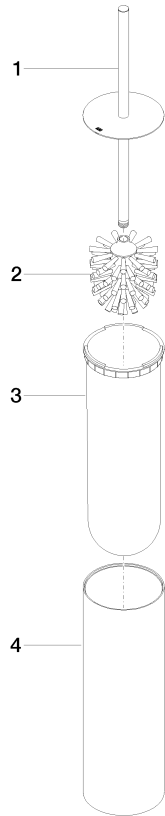

84 910 979

- Cabezal de escobilla de color negro mate
- Ancho 100mm
- Altura 456 mm

Encaja con: MEM, LISSÉ, META, CYO

	Cromo	84 910 979-00
	Platino cepillado	84 910 979-06
	Platino	84 910 979-08
	Dark Chrome	84 910 979-19
	Oro claro	84 910 979-26
	Oro claro cepillado	84 910 979-27
	Latón cepillado (Oro 23k)	84 910 979-28
	Negro mate	84 910 979-33
	Bronce cepillado	84 910 979-42
	Champagne cepillado (Oro 22k)	84 910 979-46
	Cromo cepillado	84 910 979-93
	Dark Platinum cepillado	84 910 979-99

84 910 979

mm [inches]

84 910 979

Versión del producto de 10/1/2023

Piezas para otros
acabados pueden
encontrarse aquí:
Platino cepillado

Juego de cepillo para WC Versión exenta - Cromo

MEM

84 910 979

Lista de piezas de recambios

Versión del producto de 10/1/2023

N°	Número de artículo	Denominación	Cantidad de montaje	Plazo de entrega
	90 20 97 505 01-00	manilla	4	10