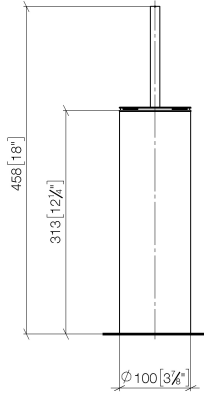

84 910 979

- Cabezal de escobilla de color negro mate
- Ancho 100mm
- Altura 456 mm

Encaja con: MEM, LISSÉ, META, CYO

	Cromo	84 910 979-00
	Platino cepillado	84 910 979-06
	Platino	84 910 979-08
	Dark Chrome	84 910 979-19
	Oro claro	84 910 979-26
	Oro claro cepillado	84 910 979-27
	Latón cepillado (Oro 23k)	84 910 979-28
	Negro mate	84 910 979-33
	Bronce cepillado	84 910 979-42
	Champagne cepillado (Oro 22k)	84 910 979-46
	Cromo cepillado	84 910 979-93
	Dark Platinum cepillado	84 910 979-99

84 910 979

mm [inches]

84 910 979

Versión del producto de 10/1/2023

Piezas para otros
acabados pueden
encontrarse aquí:
Platino cepillado

Juego de cepillo para WC Versión exenta - Cromo

MEM

84 910 979

Lista de piezas de recambios

Versión del producto de 10/1/2023

N°	Número de artículo	Denominación	Cantidad de montaje	Plazo de entrega
	90 20 97 505 01-00	manilla	4	10