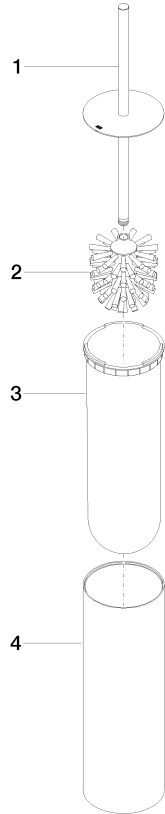

Juego de cepillo para WC Versión exenta - Oro claro

MEM

84 910 979

- Cabezal de escobilla de color negro mate
- Ancho 100mm
- Altura 456 mm

Encaja con: MEM, LISSÉ, META, CYO

	Oro claro	84 910 979-26
	Cromo	84 910 979-00
	Platino cepillado	84 910 979-06
	Platino	84 910 979-08
	Dark Chrome	84 910 979-19
	Oro claro cepillado	84 910 979-27
	Latón cepillado (Oro 23k)	84 910 979-28
	Negro mate	84 910 979-33
	Bronce cepillado	84 910 979-42
	Champagne cepillado (Oro 22k)	84 910 979-46
	Cromo cepillado	84 910 979-93
	Dark Platinum cepillado	84 910 979-99

84 910 979

mm [inches]

84 910 979

Versión del producto de 10/1/2023

Piezas para otros
acabados pueden
encontrarse aquí:
Cromo

Juego de cepillo para WC Versión exenta - Oro claro

MEM

84 910 979

Lista de piezas de recambios

Versión del producto de 10/1/2023

N°	Número de artículo	Denominación	Cantidad de montaje	Plazo de entrega
	90 20 97 505 01-26	manilla	4	30