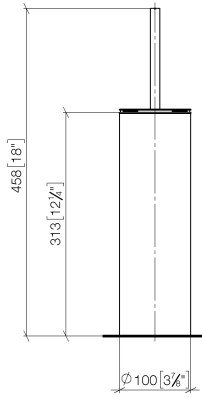

Juego de cepillo para WC Versión exenta - Oro claro

MEM

84 910 979

- Cabezal de escobilla de color negro mate
- Ancho 100mm
- Altura 456 mm

Encaja con: MEM, LISSÉ, META, CYO

	Oro claro	84 910 979-26
	Cromo	84 910 979-00
	Platino cepillado	84 910 979-06
	Platino	84 910 979-08
	Dark Chrome	84 910 979-19
	Oro claro cepillado	84 910 979-27
	Latón cepillado (Oro 23k)	84 910 979-28
	Negro mate	84 910 979-33
	Bronce cepillado	84 910 979-42
	Champagne cepillado (Oro 22k)	84 910 979-46
	Cromo cepillado	84 910 979-93
	Dark Platinum cepillado	84 910 979-99

84 910 979

mm [inches]

84 910 979

Versión del producto de 10/1/2023

Piezas para otros
acabados pueden
encontrarse aquí:
Cromo

Juego de cepillo para WC Versión exenta - Oro claro

MEM

84 910 979

Lista de piezas de recambios

Versión del producto de 10/1/2023

N°	Número de artículo	Denominación	Cantidad de montaje	Plazo de entrega
	90 20 97 505 01-26	manilla	4	30