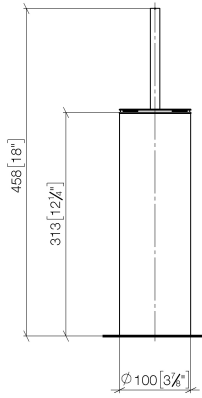

84 910 979

- Cabezal de escobilla de color negro mate
- Ancho 100mm
- Altura 456 mm

Encaja con: MEM, LISSÉ, META, CYO

	Champagne cepillado (Oro 22k)	84 910 979-46
	Cromo	84 910 979-00
	Platino cepillado	84 910 979-06
	Platino	84 910 979-08
	Dark Chrome	84 910 979-19
	Oro claro	84 910 979-26
	Oro claro cepillado	84 910 979-27
	Latón cepillado (Oro 23k)	84 910 979-28
	Negro mate	84 910 979-33
	Bronce cepillado	84 910 979-42
	Cromo cepillado	84 910 979-93
	Dark Platinum cepillado	84 910 979-99

84 910 979

mm [inches]

84 910 979

Versión del producto de 10/1/2023

Piezas para otros
acabados pueden
encontrarse aquí:
Cromo

Juego de cepillo para WC Versión exenta - Champagne cepillado (Oro 22k)

MEM

84 910 979

Lista de piezas de recambios

Versión del producto de 10/1/2023

N°	Número de artículo	Denominación	Cantidad de montaje	Plazo de entrega
	90 20 97 505 01-46	manilla	4	30