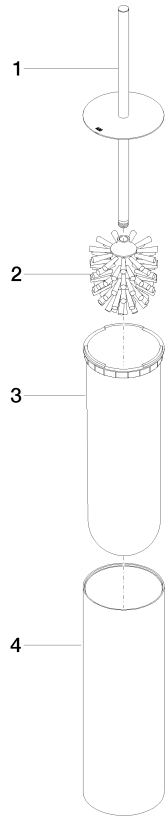

84 910 979

- Cabezal de escobilla de color negro mate
- Ancho 100mm
- Altura 456 mm

Encaja con: MEM, LISSÉ, META, CYO

	Champagne cepillado (Oro 22k)	84 910 979-46
	Cromo	84 910 979-00
	Platino cepillado	84 910 979-06
	Platino	84 910 979-08
	Dark Chrome	84 910 979-19
	Oro claro	84 910 979-26
	Oro claro cepillado	84 910 979-27
	Latón cepillado (Oro 23k)	84 910 979-28
	Negro mate	84 910 979-33
	Bronce cepillado	84 910 979-42
	Cromo cepillado	84 910 979-93
	Dark Platinum cepillado	84 910 979-99

84 910 979

mm [inches]

84 910 979

Versión del producto de 10/1/2023

Piezas para otros
acabados pueden
encontrarse aquí:
Cromo

Juego de cepillo para WC Versión exenta - Champagne cepillado (Oro 22k)

MEM

84 910 979

Lista de piezas de recambios

Versión del producto de 10/1/2023

N°	Número de artículo	Denominación	Cantidad de montaje	Plazo de entrega
	90 20 97 505 01-46	manilla	4	30