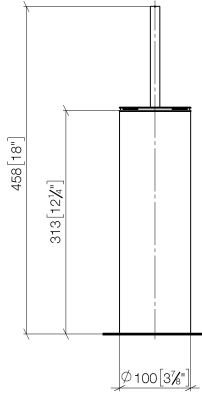

**Juego de cepillo para WC Versión exenta - Cromo cepillado**

MEM

84 910 979

- Cabezal de escobilla de color negro mate
- Ancho 100mm
- Altura 456 mm

Encaja con: MEM, LISSÉ, META, CYO

|  |                                  |               |
|--|----------------------------------|---------------|
|    | Cromo cepillado                  | 84 910 979-93 |
|    | Cromo                            | 84 910 979-00 |
|    | Platino cepillado                | 84 910 979-06 |
|    | Platino                          | 84 910 979-08 |
|    | Dark Chrome                      | 84 910 979-19 |
|    | Oro claro                        | 84 910 979-26 |
|    | Oro claro cepillado              | 84 910 979-27 |
|    | Latón cepillado<br>(Oro 23k)     | 84 910 979-28 |
|    | Negro mate                       | 84 910 979-33 |
|   | Bronce cepillado                 | 84 910 979-42 |
|  | Champagne<br>cepillado (Oro 22k) | 84 910 979-46 |
|  | Dark Platinum<br>cepillado       | 84 910 979-99 |

84 910 979

mm [inches]

84 910 979

**Versión del producto de 10/1/2023**

Piezas para otros  
acabados pueden  
encontrarse aquí:  
Cromo

### Lista de piezas de recambios

Versión del producto de 10/1/2023

| N° | Número de artículo | Denominación | Cantidad de montaje | Plazo de entrega |
|----|--------------------|--------------|---------------------|------------------|
|    | 90 20 97 505 01-93 | manilla      | 4                   | 20               |