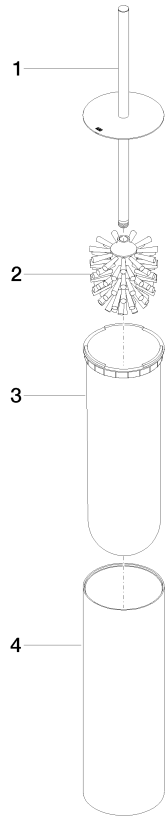

**Juego de cepillo para WC Versión exenta - Cromo cepillado**

MEM

84 910 979

- Cabezal de escobilla de color negro mate
- Ancho 100mm
- Altura 456 mm

Encaja con: MEM, LISSÉ, META, CYO

|  |                                  |               |
|--|----------------------------------|---------------|
|    | Cromo cepillado                  | 84 910 979-93 |
|    | Cromo                            | 84 910 979-00 |
|    | Platino cepillado                | 84 910 979-06 |
|    | Platino                          | 84 910 979-08 |
|    | Dark Chrome                      | 84 910 979-19 |
|    | Oro claro                        | 84 910 979-26 |
|    | Oro claro cepillado              | 84 910 979-27 |
|    | Latón cepillado<br>(Oro 23k)     | 84 910 979-28 |
|    | Negro mate                       | 84 910 979-33 |
|   | Bronce cepillado                 | 84 910 979-42 |
|  | Champagne<br>cepillado (Oro 22k) | 84 910 979-46 |
|  | Dark Platinum<br>cepillado       | 84 910 979-99 |

84 910 979

mm [inches]

84 910 979

**Versión del producto de 10/1/2023**

Piezas para otros  
acabados pueden  
encontrarse aquí:  
Cromo

## Juego de cepillo para WC Versión exenta - Cromo cepillado

MEM

84 910 979

### Lista de piezas de recambios

Versión del producto de 10/1/2023

| N° | Número de artículo | Denominación | Cantidad de montaje | Plazo de entrega |
|----|--------------------|--------------|---------------------|------------------|
|    | 90 20 97 505 01-93 | manilla      | 4                   | 20               |